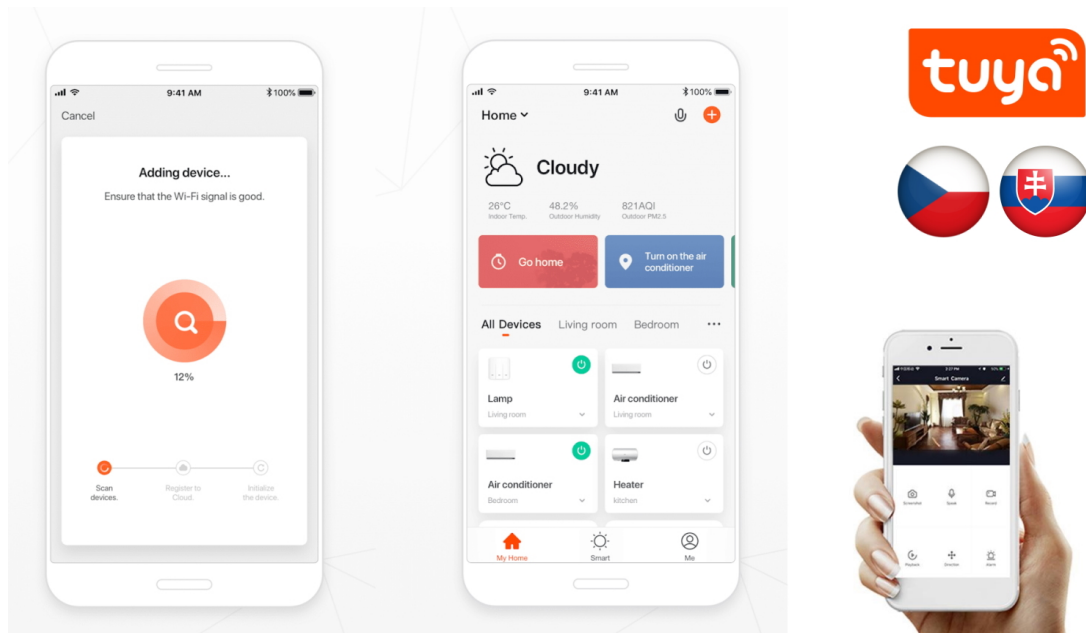

### IMMAX NEO CANTO SLIM černé

Stropní LED svítidlo pro chytrou domácnost osvětlí interiér a **možnost výběru odstínu bílé barvy** dokonale dokreslí atmosféru. Podporuje bezdrátový komunikační protokol **ZigBee 3.0**. Ten umožňuje ovládání celé sítě domácích světelných zdrojů skrze přiložený **dálkový ovladač** či aplikaci **Immax NEO PRO** v mobilním telefonu. Tato svítidla jsou vhodná do systému osvětlení **Immax NEO, Tuya** či **Philips HUE a dalších**. Samozřejmostí je kompatibilita s hlasovým ovládáním přes Amazon Alexa, Google Assistant nebo Apple Siri.

**Rozměry:** 280 × 280 × 70 mm

**Barva:** černá

**Kompatibilita:** iOS, Android, Amazon Alexa, Apple Siri zkratky, Google Assistant, Philips HUE, TUYA, Tahoma, Lidl, Ikea

**Energetická třída (EEI):** G

---