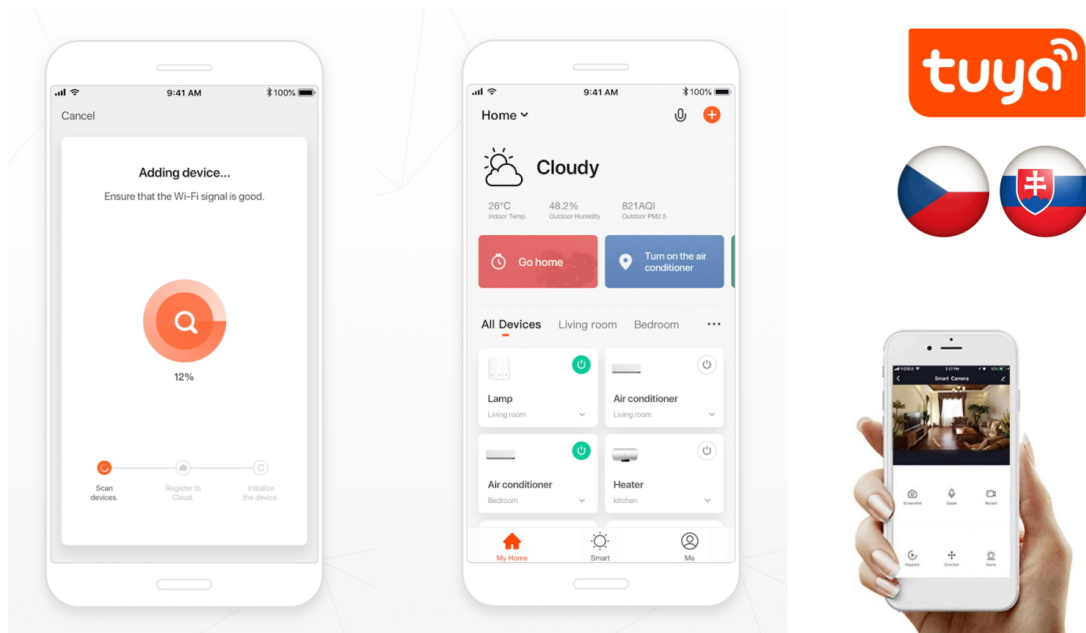

### IMMAX NEO CANTO SLIM bílé

Stropní LED svítidlo pro chytrou domácnost osvětlí interiér a **možnost výběru odstínu bílé barvy** dokonale dokreslí atmosféru. Podporuje bezdrátový komunikační protokol **ZigBee 3.0**. Ten umožňuje ovládání celé sítě domácích světelných zdrojů skrze přiložený **dálkový ovladač** či aplikaci **Immax NEO PRO** v mobilním telefonu. Tato svítidla jsou vhodná do systému osvětlení **Immax NEO, Tuya** či **Philips HUE a dalších**. Samozřejmostí je kompatibilita s hlasovým ovládáním přes Amazon Alexa, Google Assistant nebo Apple Siri.

**Rozměry:** 280 × 280 × 70 mm

**Barva:** bílá

**Kompatibilita:** iOS, Android, Amazon Alexa, Apple Siri zkratky, Google Assistant, Philips HUE, TUYA, Tahoma, Lidl, Ikea

**Energetická třída (EEI):** G

---