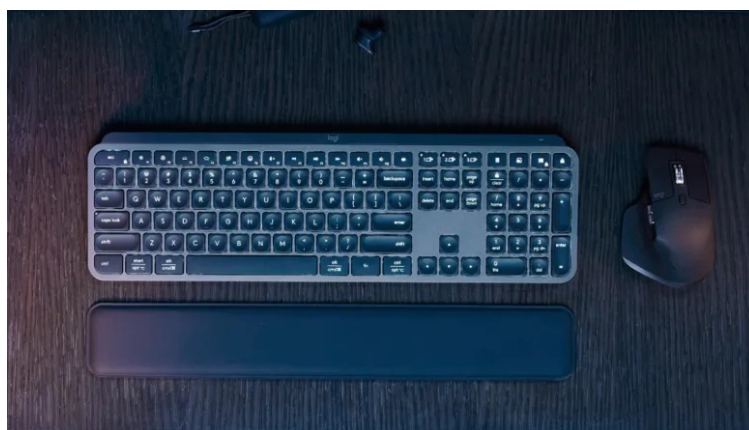

Logitech klávesnice MX Keys S - jistota, svoboda a pohodlí při psaní

Bezdrátová klávesnice Logitech klávesnice MX Keys S v elegantním designu a s příjemným podsvícením, kterou můžete používat v kanceláři i domácnosti. Je vhodná jak pro komfortní psaní, tak ovládání aplikací nebo multimédií.

Nízkoprofilový design je navržen s ohledem na přirozenou polohu zápěstí a snížení námahy při delším používání. **Klávesy s kulovým provedením** podporují rychlé a plynulé úhozy, takže i dlouhým e-mailem, dokumentem nebo třeba seminární prací se vaše prsty vypořádají výrazně pohodlněji.

Součástí balení je přijímač Logi Bolt USB, opěrka dlaní a USB-C kabel.

ZÁKLADNÍ SPECIFIKACE

Rozhraní: 2,4 GHz (USB adaptér), Bluetooth, USB-C (nabíjení)

Rozložení kláves: US (mezinárodní)

Multimediální klávesy: ano