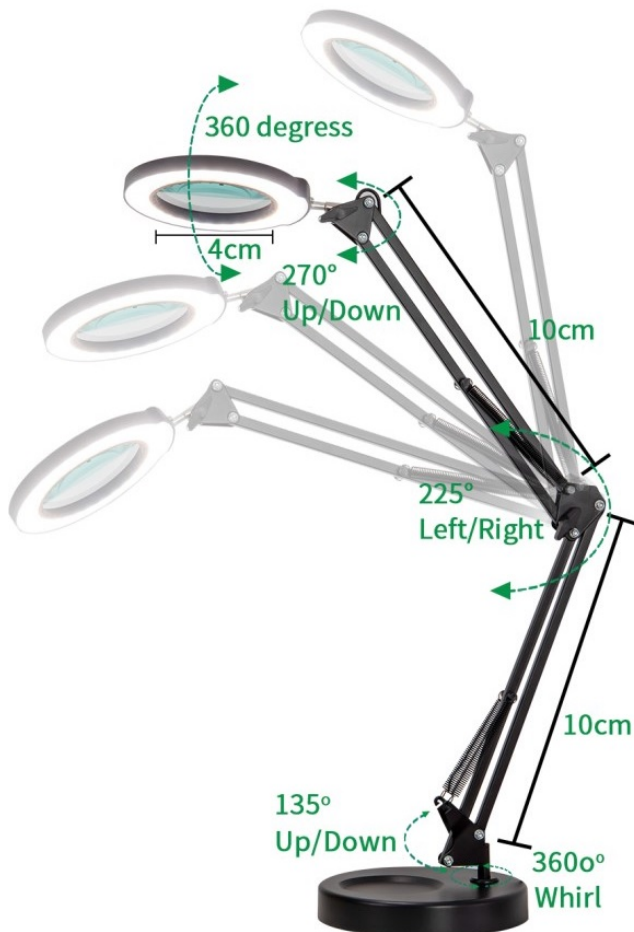

Stolní LED lampička IMMAX ZOOM do kanceláře i na pracoviště. Díky **zvětšovací skleněné čočce** představuje ideálního pomocníka například do kosmetických salonů, dílen apod. Disponuje **nastavitelným ramenem a otočnou hlavou**, díky čemuž ji snadno upravíte do požadované pozice.

Proud světla tak směřujete podle svých požadavků. Současně vám umožní zvětšení části předmětu či dané plochy. **Zabudovaná lupa** je dostatečně prostorná, aby našla své uplatnění. **Dotyková tlačítka** umožní snadné ovládání.

IMMAX LED stolní lampička ZOOM

Stmívatelná stolní LED lampička **se zvětšovací skleněnou čočkou** vhodná do dílen, kosmetických salonů, kanceláří atd. Lampu lze postavit na plochu nebo pevně upevnit kovovou svorkou na okraj stolu. Disponuje flexibilním ramenem o délce **70 cm** a natáčecí hlavou ve všech směrech, což umožňuje perfektní nastavení osvětlení při práci. Ovládání lampičky je velmi snadné díky dotykovým tlačítkům. Dostatečný průměr lupy (skla) o **velikosti 10 cm** umožňuje efektivní práci s lupou.

ZÁKLADNÍ SPECIFIKACE

Příkon: 12 W

Svítilivost: 1200 lm

Barva světla: 3000-6500 K

Vstupní napětí: 5 V DC

Materiál: plast, hliník

Barva: černá