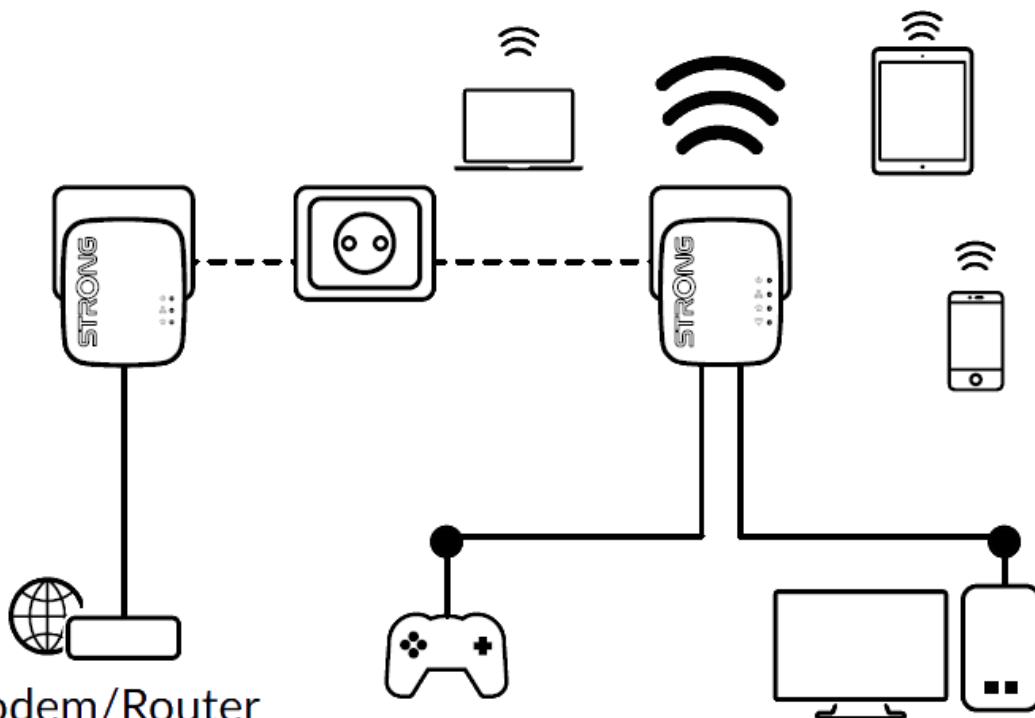

Strong Powerline WF 600 DUO MINI

Vytvořte si velmi snadno vysokorychlostní **Wi-Fi hotspot** s rychlostí **až 300 Mbit/s** pomocí stávající elektroinstalace vaší domácnosti. Jednoduše připojte adaptér Powerline 600 MINI k vašemu stávajícímu internetovému modemu prostřednictvím **portu Ethernet** a okamžitě získáte připojení k internetu dostupné **z jakékoli napájecí zásuvky**. Pak pomocí adaptéru Wi-Fi 600 MINI můžete vytvořit ve vybrané místnosti nový Wi-Fi hotspot a během několika minut tak rozšířit pokrytí vaší domácnosti Wi-Fi signálem.

Sada obsahuje jeden adaptér Powerline 600 MINI a jeden adaptér Powerline Wi-Fi 600 MINI. Součástí balení jsou dva ethernet kabely.

Modem/Router

ZÁKLADNÍ SPECIFIKACE

Přenosová rychlost: až 600 Mbit/s (300 Mbit/s bezdrátově)

Standard Powerline: HomePlug AV, IEEE802.3, IEEE802.3u

Dosah: až 300 m

Barva: bílá

Powerline 600 MINI

Rozhraní: 1× RJ-45 100/100 Mbps

Rozměry: 75 × 68 × 63 mm

Hmotnost: 79 g

Powerline Wi-Fi 600 MINI