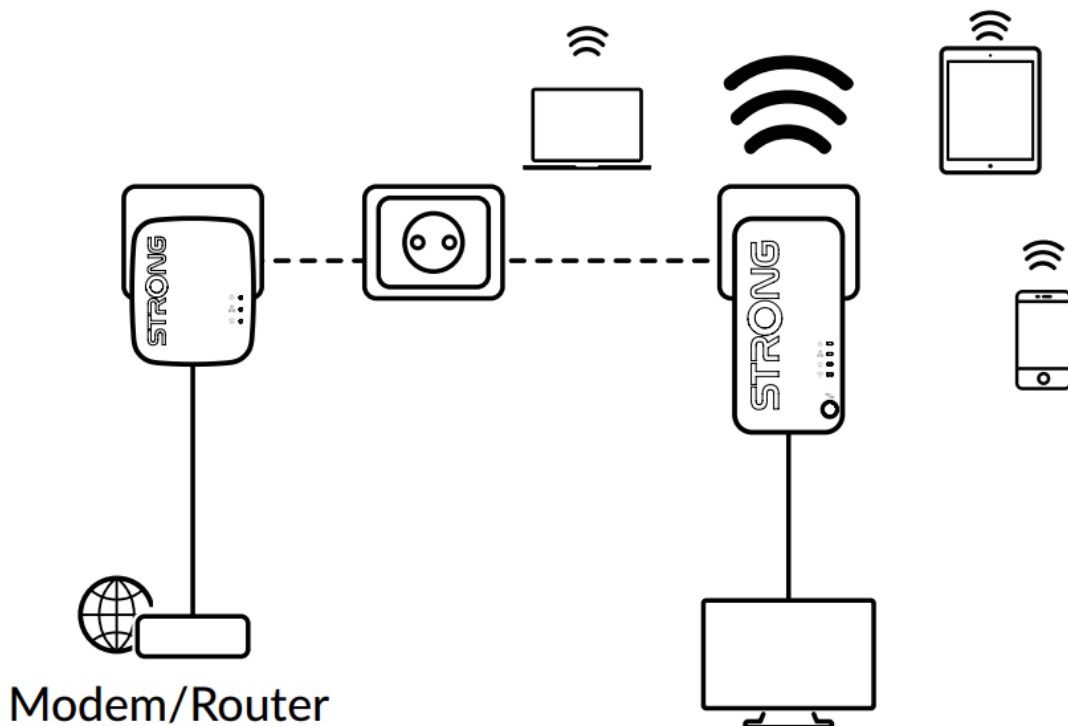

Strong Powerline WF 1000 DUO MINI

Vytvořte si velmi snadno vysokorychlostní **Wi-Fi hotspot** s rychlostí **až 750 Mbit/s** pomocí stávající elektroinstalace vaší domácnosti. Jednoduše připojte adaptér Powerline 1000 MINI k vašemu stávajícímu internetovému modemu prostřednictvím **portu Ethernet** a okamžitě získáte připojení k internetu dostupné **z jakékoli napájecí zásuvky**. Pak pomocí adaptéru Wi-Fi 1000 MINI můžete vytvořit ve vybrané místnosti nový Wi-Fi hotspot a během několika minut tak rozšířit pokrytí vaší domácnosti Wi-Fi signálem.

Sada obsahuje jeden adaptér Powerline 1000 MINI a jeden adaptér Powerline Wi-Fi 1000 MINI. Součástí balení jsou dva ethernet kabely.

ZÁKLADNÍ SPECIFIKACE

Přenosová rychlost: až 1000 Mbit/s (750 Mbit/s bezdrátově, 433 Mbit/s při 5 GHz, 300 Mbit/s při 2,4 GHz)

Standard Powerline: HomePlug AV2, HomePlug AV, IEEE802.3, IEEE802.3u

Dosah: až 300 m

Barva: bílá

Powerline 1000 MINI

Rozhraní: 1× RJ-45 100/100/1000 Mbps

Rozměry: 75 × 68 × 63 mm

Hmotnost: 79 g

Powerline Wi-Fi 1000 MINI