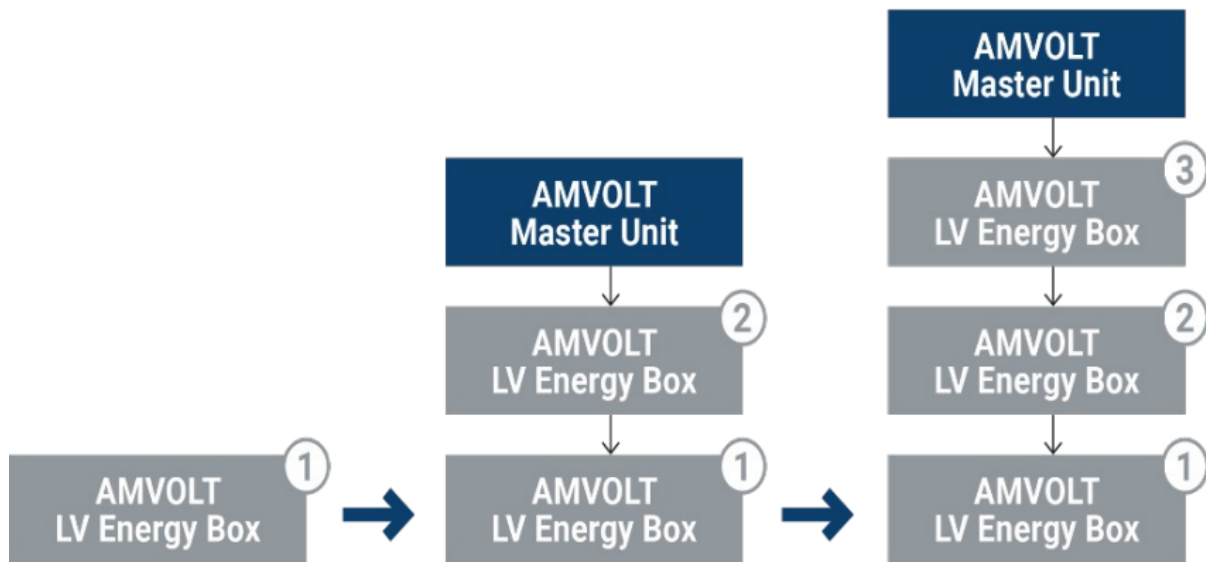

Rozhraní **LAN (100/10 Mbps)** umožňuje službu vzdálené správy a dohledu.

Uživatel vidí standardní data ve VRM portálu, případně v prostředí jiných kompatibilních LV měničů.

Kabeláž s konektory k sestavě **Slave + Master** není součástí balení

Schéma škálovatelnosti

Diagram propojení