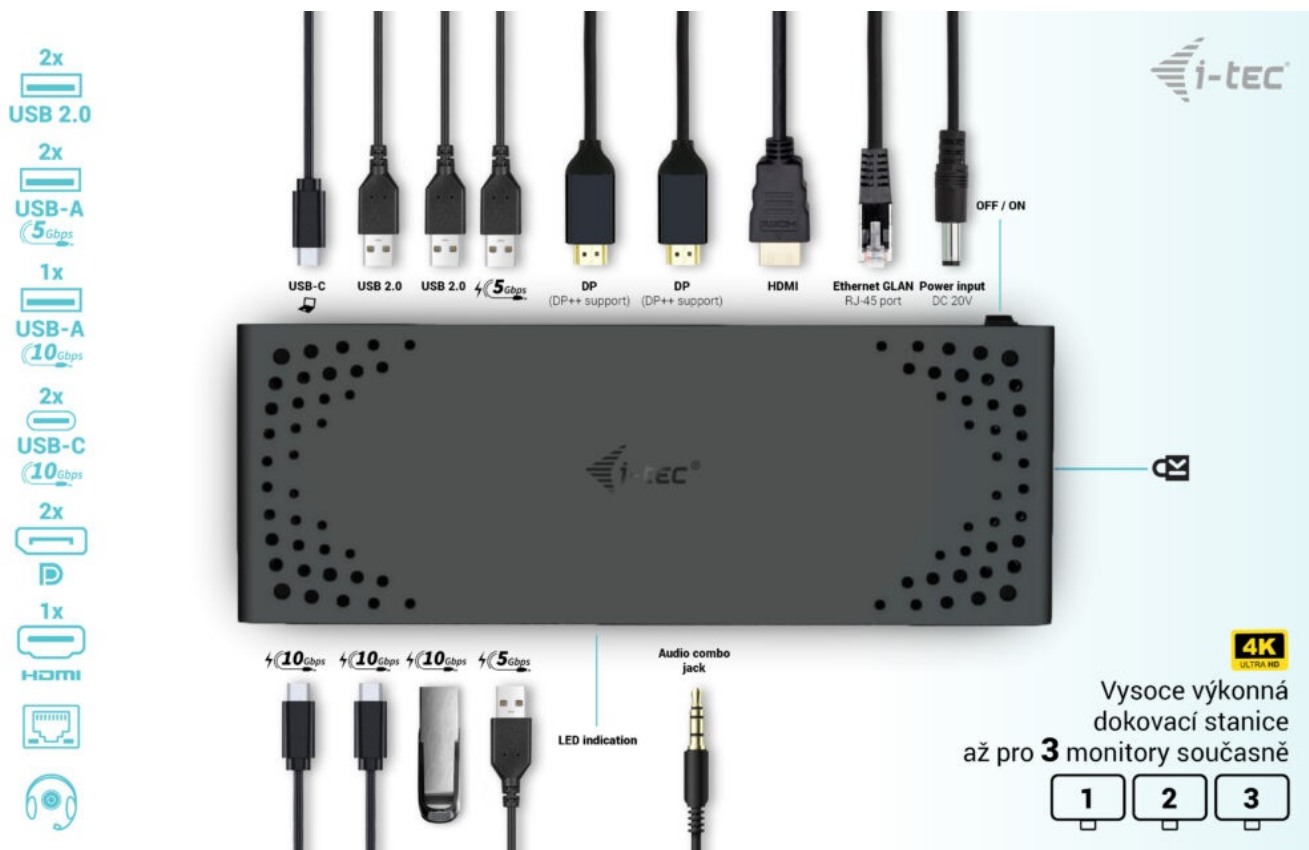

I-TEC USB-C TRIPLE DISPLAY DOCK GEN2 100W

Cena celkem:	4 802 Kč (bez DPH: 3 968 Kč)
Běžná cena:	5 282 Kč
Ušetříte:	480 Kč
Kód zboží:	DOCTEC0083
Part No.:	C31TRIPLE4KDOCKPD
Záruka:	24 měs.
Stav:	Nové zboží

Popis

Dokovací stanice i-tec USB-C Triple Display - připojte externí displeje a další periferie

Dokovací stanice **i-tec USB-C Triple Display**, která je kompatibilní s moderními notebooky, tablety a další výpočetní technikou. Disponuje **bohatou nabídkou konektorů**, abyste se při využívání periferních zařízení nemuseli omezovat. Mezi přednosti patří například **podporuje až 100W napájení** připojeného notebooku nebo tabletu, podpora **vysokého rozlišení 4K při obnovovací frekvenci až 60 Hz** nebo **kombinovaný 3,5mm audio/mikroport** pro rychlé připojení sluchátek, respektive headsetu.

Výkonná dokovací stanice i-tec USB-C Triple Display si poradí **až se 3 monitory současně**. Potěší také podpora extra

rychlého přenosu dat nebo možnost montáže na monitor díky **VESA uchycení**.

I-TEC USB-C Triple Display Dock Gen2 100 W

Dokovací stanice umožňuje připojit notebook, tablet nebo smartphone k dalším monitorům a hardwaru. K počítači či notebooku se připojuje pomocí **USB-C portu s podporou Thunderbolt 3/4 a USB4**. Na podporovaných zařízeních je tak schopná přenášet i napájení **až 100 W**. K dokovací stanici je možné připojit až tři **4K monitory**. Vysokorychlostní přístup k internetu lze realizovat skrze přítomný **RJ-45** port. Pro připojení periférií jsou přítomny **dva USB-C, jeden USB 3.1, dva USB 3.0** a dva USB 2.0 porty. Dokovací stanici lze nainstalovat i dozadu za monitor s podporou **VESA** uchycení díky VESA držáku (není součástí), čímž získáte jak maximální pracovní efektivitu díky rozšiřitelnosti portů, tak i krásně uklizený stůl bez kabelů. Potěší také **slot pro bezpečnostní zámek** a vypínač dokovací stanice pro maximální úsporu elektrické energie.