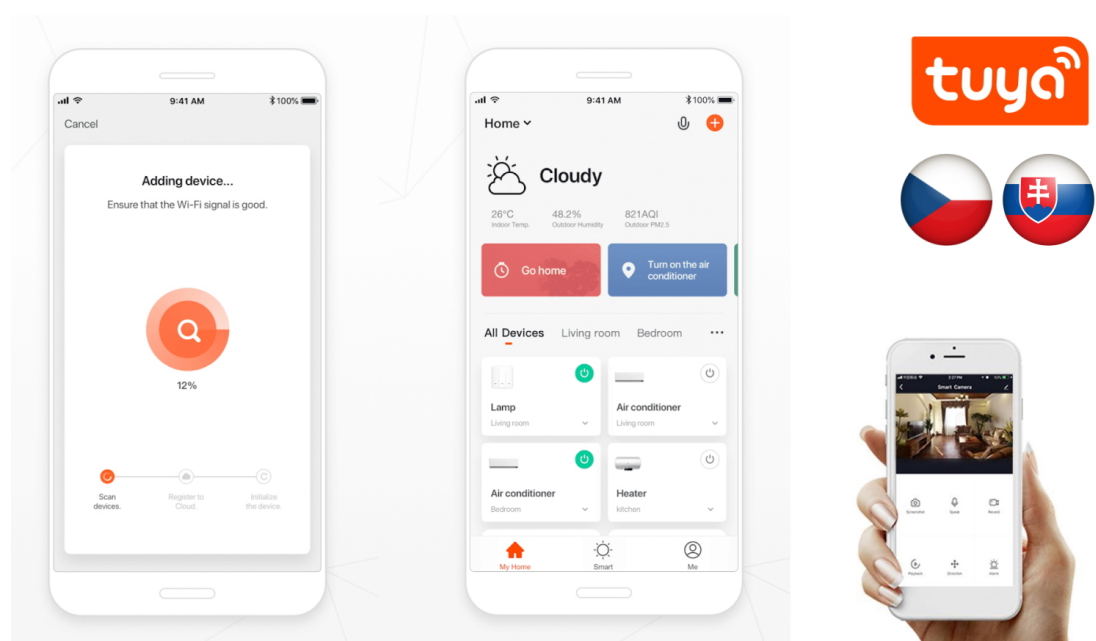

Stahovací bodové světlo IMMAX NEO DORMINE SMART v elegantním designu se skvěle hodí do každé moderní domácnosti – do jídelny, kuchyně, ložnice nebo obývacího pokoje. **Závěsný systém** umožňuje variabilní nastavení výšky dle výšky stropu nebo vašich požadavků. **Barevná teplota 3000K** poskytuje příjemné osvětlení v místnosti. **Bodové světlo směřuje dolů** a osvětluje místo před vámi.

Současně poskytuje také **nepřímé osvětlení vzhůru bez oslnění**. Díky kompaktním rozměrům nezabere příliš prostoru.

Samozřejmostí je funkce **stmívání**, takže se přizpůsobí všem vašim požadavkům. **Svítilno IMMAX NEO DORMINE SMART** lze jednoduše **ovládat pomocí aplikace Immax NEO PRO** ve vašem smartphonu nebo tabletu. Nechybí ani **fyzické dálkové ovládání**, které je součástí balení.

IMMAX NEO DORMINE SMART 6 W

Designové LED stahovací svítidlo, ideální např. nad kuchyňský ostrůvek či jídelní stůl. **Bodové světlo svítí dolů a jemné nepřímé světlo svítí vzhůru**, světlo vás tedy nebude nijak nepříjemně oslňovat. Závěsný systém umožňuje maximální **variabilitu výšky**, během sekundy stáhnete svítidlo dolů nebo vytáhnete zpět. Lustr se zafixuje vždy ve zvolené výšce. Svítidlo lze propojit s chytrou aplikací **IMMAX NEO PRO** a ovládat tak celou síť domácích světelných zdrojů skrze dálkový ovladač či aplikaci v mobilním telefonu. Systém je **kompatibilní s iOS, Android, Amazon Alexa, Apple Siri, Google Assistant, Tuya, Philips HUE či Somfy**. Dálkové ovládání je součástí balení.