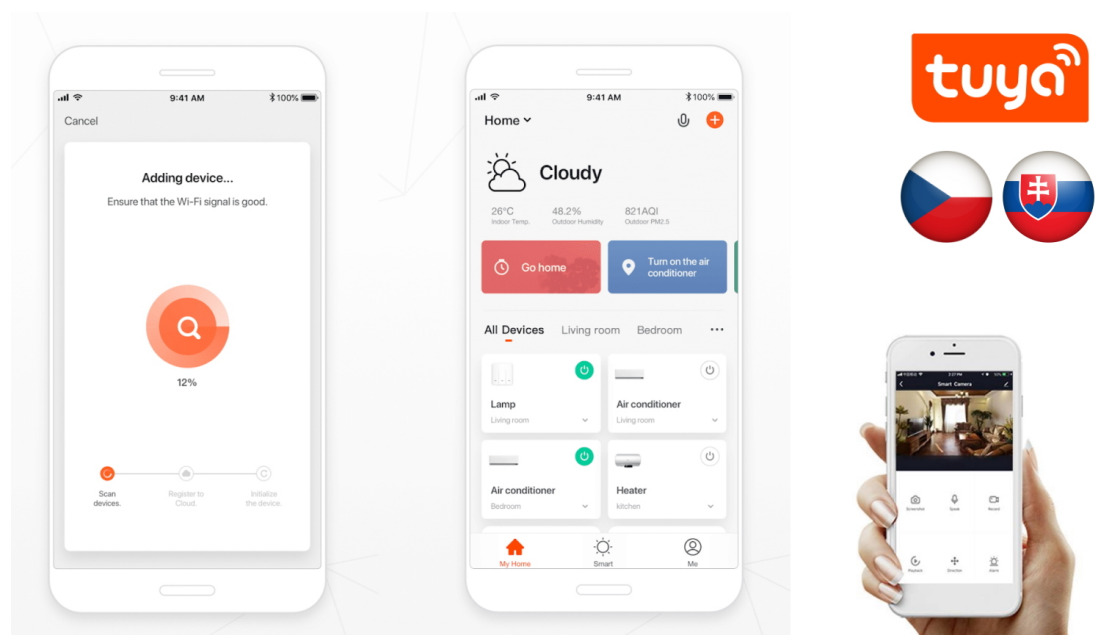

#### IMMAX NEO DORMINE - chytré osvětlení, které má styl

**Stahovací bodové světlo IMMAX NEO DORMINE SMART** v elegantním designu se skvěle hodí do každé moderní domácnosti - do jídelny, kuchyně, ložnice nebo obývacího pokoje. **Závěsný systém** umožňuje variabilní nastavení výšky dle výšky stropu nebo vašich požadavků. **Barevná teplota 3000K** poskytuje příjemné osvětlení v místnosti. **Bodové světlo směřuje dolů** a osvětluje místo před vámi.

Současně poskytuje také **nepřímé osvětlení vzhůru bez oslnění**. Díky kompaktním rozměrům nezabere příliš prostoru.

Samozřejmostí je funkce **stmívání**, takže se přizpůsobí všem vašim požadavkům. **Svítilno IMMAX NEO DORMINE SMART** lze jednoduše **ovládat pomocí aplikace Immax NEO PRO** ve vašem smartphonu nebo tabletu. Nechybí ani **fyzické dálkové ovládání**, které je součástí balení.

### IMMAX NEO DORMINE SMART 6 W

Designové LED stahovací svítidlo, ideální např. nad kuchyňský ostrůvek či jídelní stůl. **Bodové světlo svítí dolů a jemné nepřímé světlo svítí vzhůru**, světlo vás tedy nebude nijak nepříjemně oslňovat. Závěsný systém umožňuje maximální **variabilitu výšky**, během sekundy stáhnete svítidlo dolů nebo vytáhnete zpět. Lustr se zafixuje vždy ve zvolené výšce. Svítidlo lze propojit s chytrou aplikací **IMMAX NEO PRO** a ovládat tak celou síť domácích světelných zdrojů skrze dálkový ovladač či aplikaci v mobilním telefonu. Systém je **kompatibilní s iOS, Android, Amazon Alexa, Apple Siri, Google Assistant, Tuya, Philips HUE či Somfy**. Dálkové ovládání je součástí balení.