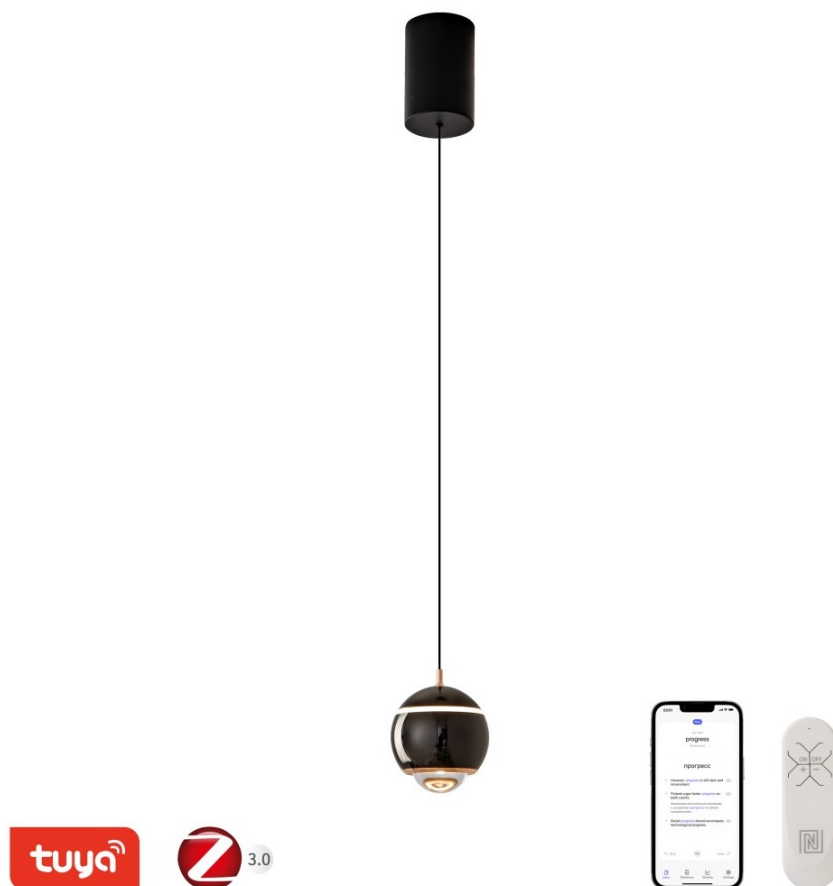

#### IMMAX NEO DORMINE - chytré osvětlení, které má styl

**Stahovací bodové světlo IMMAX NEO DORMINE SMART** v elegantním designu se skvěle hodí do každé moderní domácnosti - do jídelny, kuchyně, ložnice nebo obývacího pokoje. **Závěsný systém** umožňuje variabilní nastavení výšky dle výšky stropu nebo vašich požadavků. **Barevná teplota 3000K** poskytuje příjemné osvětlení v místnosti. **Bodové světlo směřuje dolů** a osvětluje místo před vámi.

Současně poskytuje také **nepřímé osvětlení vzhůru bez oslnění**. Díky kompaktním rozměrům nezabere příliš prostoru.

Samozřejmostí je funkce **stmívání**, takže se přizpůsobí všem vašim požadavkům. **Svítilno IMMAX NEO DORMINE SMART** lze jednoduše **ovládat pomocí aplikace Immax NEO PRO** ve vašem smartphonu nebo tabletu. Nechybí ani **fyzické dálkové ovládání**, které je součástí balení.

### IMMAX NEO DORMINE SMART 6 W

Designové LED stahovací svítidlo, ideální např. nad kuchyňský ostrůvek či jídelní stůl. **Bodové světlo svítí dolů a jemné nepřímé světlo svítí vzhůru**, světlo vás tedy nebude nijak nepříjemně oslňovat. Závěsný systém umožňuje maximální **variabilitu výšky**, během sekundy stáhnete svítidlo dolů nebo vytáhnete zpět. Lustr se zafixuje vždy ve zvolené výšce. Svítidlo lze propojit s chytrou aplikací **IMMAX NEO PRO** a ovládat tak celou síť domácích světelných zdrojů skrze dálkový ovladač či aplikaci v mobilním telefonu. Systém je **kompatibilní s iOS, Android, Amazon Alexa, Apple Siri, Google Assistant, Tuya, Philips HUE či Somfy**. Dálkové ovládání je součástí balení.