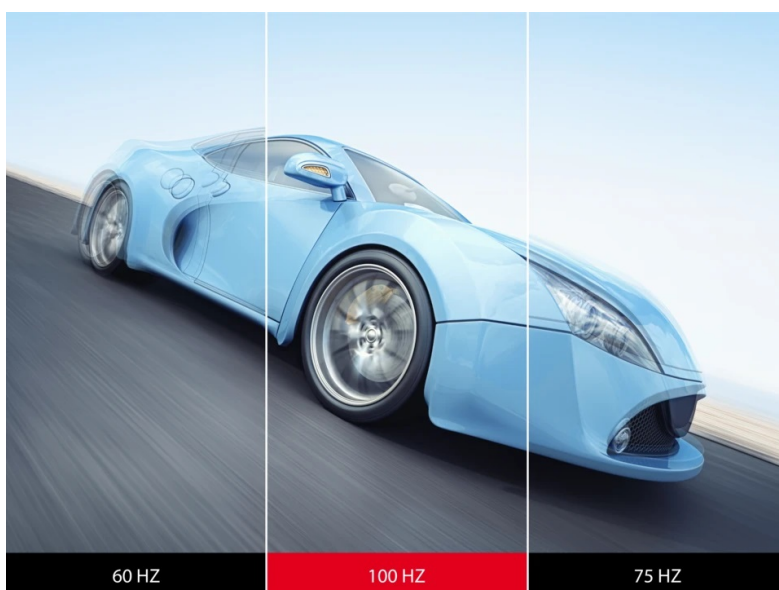

### ViewSonic VG2408A-MHD - Full HD monitor pro všestranně zaměřené uživatele

**Full HD monitor ViewSonic VG2408A-MHD** pro pracovní činnost v kanceláři i pohodlí domova. Zprostředkuje vám živé barvy ze všech stran díky modernímu **SuperClear IPS panelu**. Ten podporuje konzistentní zobrazení a široké pozorovací úhly, takže si obsah dopřejete bez zkreslení z jakéhokoli pozice. **Displej s úhlopříčkou 24"** poskytuje **rozlišení Full HD** pro čistý obraz a detaily. Uplatní se při práci s aplikacemi, dokumenty, sledování filmů, videí a další multimediální zábavě.

**Monitor ViewSonic VG2408A-MHD** totiž dosahuje **obnovovací frekvence 100 Hz**, díky čemuž se obraz neseká a každá akční scéna je hladká a plynulá. Plynulý vizuál ocení také vaše oči, které budou méně namáhány. **Displej pokrývá 99 %**

**barevné palety sRGB**, díky čemuž produkuje bohaté a živé barvy. Uplatní se tak při multimediální zábavě i pokročilejší činnosti s digitálním obsahem, obrázky nebo fotografiemi.

Chybět nesmí ani **praktická konektivita** a monitor ViewSonic VG2408A-MHD je vhodný pro využití s dalšími zařízeními. Aby vás po celém dni vaše oči pochválily, nabízí obrazovka **technologii ViewSonic Eye ProTech+**, která snižuje záři modrého světla. Výbava zahrnuje rovněž zabudované **reproduktory** pro plnohodnotné ozvučení multimédií.

### **ViewSonic VG2408A-MHD**

LED monitor s úhlopříčkou **23,8"** nabízí rozlišení 1920 × 1080 obrazových bodů. Disponuje dobou odezvy **5 ms**, kontrastním poměrem **1300 : 1** a jasem **250 cd/m<sup>2</sup>**. Příjemné jsou též pozorovací úhly **178°** horizontálně i vertikálně. Ozvučení poskytuje **dvojice reproduktorů** s celkovým výkonem 4 W. Potěší také výškově nastavitelný stojan a funkce **Pivot**, která umožňuje otočení obrazovky o 90°.