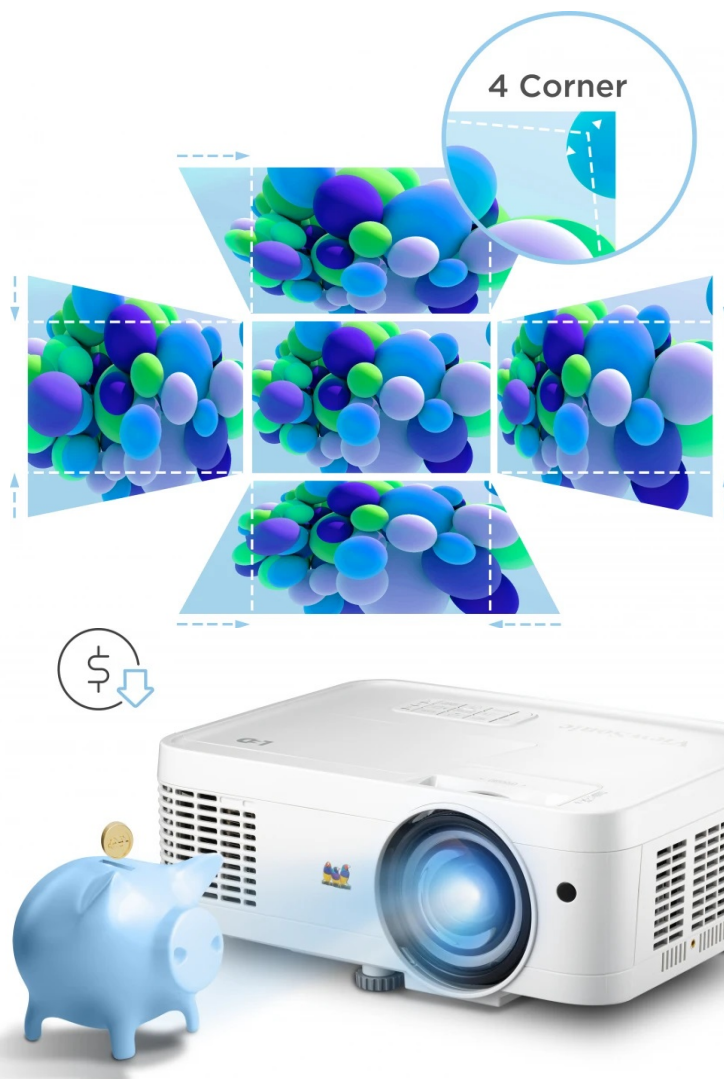

Pokročilá LED technologie na jedné straně snižuje spotřebu, na druhé straně podporuje **vysoký jas až 3000 ANSI lumenů**. Ve spojení s vysokým kontrastním poměrem produkuje jasný a dobře čitelný obraz i v osvětleném interiéru. Mezi další přednosti projektoru **ViewSonic LS560W** patří **krátká projekční vzdálenost**, která vám poskytne obří plochu o velikosti 100 palců ze vzdálenosti pouhých 1,1 m.

Samozřejmostí je přítomnost funkce pro korekci lichoběžníkového zkreslení obrazu. Možnost otáčení zajistí nastavení do požadovaného úhlu vertikálně a kreativní aplikace na stropy, stěny nebo podlahy. Konstrukce se vyznačuje přítomností pokročilého chlazení, které umožňuje bezproblémový **provoz v režimu 24/7**, a také **stupněm krytí IP5X** pro spolehlivé těsnění a ochranu optické jednotky před prachem.

ViewSonic LS560WH

Projektor s **krátkou projekční vzdáleností**, WXGA rozlišením **1280 × 800 px**, jasnem **3000 ANSI lumenů** a kontrastním poměrem **3 000 000 : 1**. Díky funkci digitálního zoomu a korekci lichoběžníkového zkreslení můžete mít obraz přesně tam, kde potřebujete. Projektor dokáže vytvořit promítací plochu **o velikosti až 300"**. Mimo to dokáže věrně zobrazit jakékoliv scény ve 2D i **3D**. Podporuje také **360° projekci**, promítání obrazu na strop, stěny, podlahu nebo dokonce šikmé plochy, například ve veřejných prostorách. Bezúdržbový provoz a dlouhou životnost projektoru zajistí prachotěsně uzavřená optická jednotka splňující certifikaci **IP5X**. Základní ozvučení zajistí **integrováný reproduktor** s výkonem 2 W.

Součástí balení je dálkové ovládání.

ZÁKLADNÍ SPECIFIKACE

Systém projekce: DLP

Rozlišení: 1280 × 800 px

Jas: 3000 ANSI lumenů

Kontrastní poměr: 3 000 000 : 1

Rozhraní: 1× HDMI, 1× USB, 1× audio výstup, 1× audio vstup, 1× RJ-45, 1× RS232