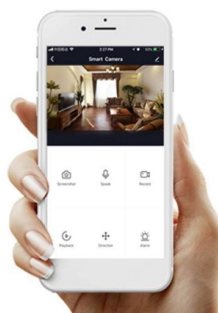

Ve spojení se smart funkcemi můžete u **svítidla IMMAX NEO LITE OVALE** nastavit různé režimy osvětlení, intenzitu a

odstín světla apod. Pomocí **aplikace Immax NEO PRO** vám postačí jen chytré mobilní zařízení. Potěší také kompatibilita s celou řadou systémů, mezi něž patří Samsung SmartThings, Amazon Alexa, Google Assistant a Apple Siri zkratky. Samozřejmě je také dálkový IR ovladač.

IMMAX NEO LITE OVALE 50 W

Elegantní závěsné LED svítidlo je skvělou volbou pro osvětlení kuchyňských ostrůvků a jídelních stolů. Osvětlení lze upravit dle aktuální činnosti a zvolený odstín bílé barvy světla vnese do místnosti vždy jinou atmosféru.

Svítlidlo lze propojit s chytrou aplikací **IMMAX NEO PRO** a ovládat tak celou síť domácích světelných zdrojů skrze dálkový ovladač či aplikaci v mobilním telefonu. Systém je **kompatibilní s iOS, Android, Samsung SmartThings, Amazon Alexa, Apple Siri, Google Assistant, Tuya a LIDL**. Dálkové ovládání je součástí balení.