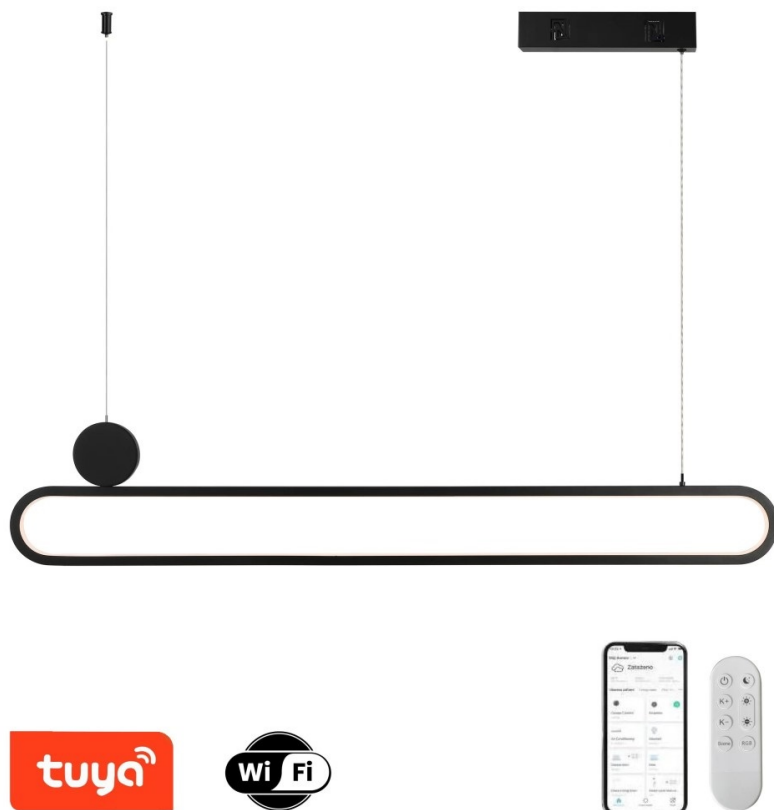

IMMAX NEO LITE OVALE 50W

Cena celkem:	4 696 Kč
	(bez DPH: 3 881 Kč)
Běžná cena:	5 166 Kč
Ušetříte:	470 Kč
Kód zboží:	OSVIMM1304
Part No.:	07231L
Záruka:	24 měs.
Stav:	Nové zboží

Popis

IMMAX NEO LITE OVALE - stylové osvětlení pro každou příležitost

LED stropní svítidlo IMMAX NEO LITE OVALE v minimalistickém designu, které je ideální pro osvětlení v každé moderní domácnosti, zvláště pak v kuchyni nebo jídelně. Mezi výhody patří **provoz bez nutnosti brány (Bridge)**, takže instalace je rychlá, jednoduchá a nevyžaduje další finanční investici. Díky technologii **Bluetooth** je zajištěno komfortní bezdrátové ovládání světel.

Ve spojení se smart funkcemi můžete u **svítidla IMMAX NEO LITE OVALE** nastavit různé režimy osvětlení, intenzitu a

odstín světla apod. Pomocí **aplikace Immax NEO PRO** vám postačí jen chytré mobilní zařízení. Potěší také kompatibilita s celou řadou systémů, mezi něž patří Samsung SmartThings, Amazon Alexa, Google Assistant a Apple Siri zkratky. Samozřejmě je také dálkový IR ovladač.

IMMAX NEO LITE OVALE 50 W

Elegantní závěsné LED svítidlo je skvělou volbou pro osvětlení kuchyňských ostrůvků a jídelních stolů. Osvětlení lze upravit dle aktuální činnosti a zvolený odstín bílé barvy světla vnese do místnosti vždy jinou atmosféru.