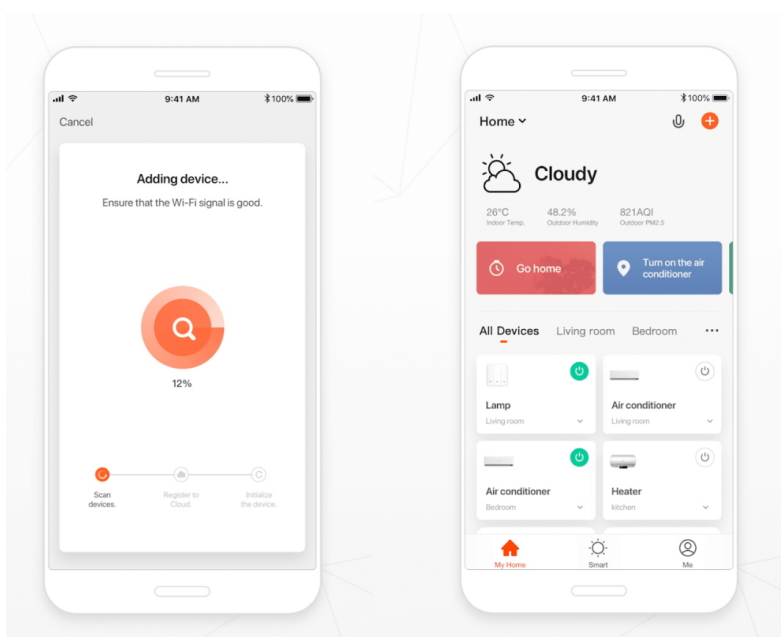

LED stropní svítidlo IMMAX NEO LITE OVALE v minimalistickém designu, které je ideální pro osvětlení v každé moderní domácnosti, zvláště pak v kuchyni nebo jídelně. Mezi výhody patří **provoz bez nutnosti brány (Bridge)**, takže instalace je rychlá, jednoduchá a nevyžaduje další finanční investici. Díky technologii **Bluetooth** je zajištěno komfortní bezdrátové ovládání světel.

Ve spojení se smart funkcemi můžete u **svítidla IMMAX NEO LITE OVALE** nastavit různé režimy osvětlení, intenzitu a

odstín světla apod. Pomocí **aplikace Immax NEO PRO** vám postačí jen chytré mobilní zařízení. Potěší také kompatibilita s celou řadou systémů, mezi něž patří Samsung SmartThings, Amazon Alexa, Google Assistant a Apple Siri zkratky. Samozřejmě je také dálkový IR ovladač.

IMMAX NEO LITE OVALE 50 W

Elegantní závěsné LED svítidlo je skvělou volbou pro osvětlení kuchyňských ostrůvků a jídelních stolů. Osvětlení lze upravit dle aktuální činnosti a zvolený odstín bílé barvy světla vnese do místnosti vždy jinou atmosféru.

Svítlidlo lze propojit s chytrou aplikací **IMMAX NEO PRO** a ovládat tak celou síť domácích světelných zdrojů skrze dálkový ovladač či aplikaci v mobilním telefonu. Systém je **kompatibilní s iOS, Android, Samsung SmartThings, Amazon Alexa, Apple Siri, Google Assistant, Tuya a LIDL**. Dálkové ovládání je součástí balení.