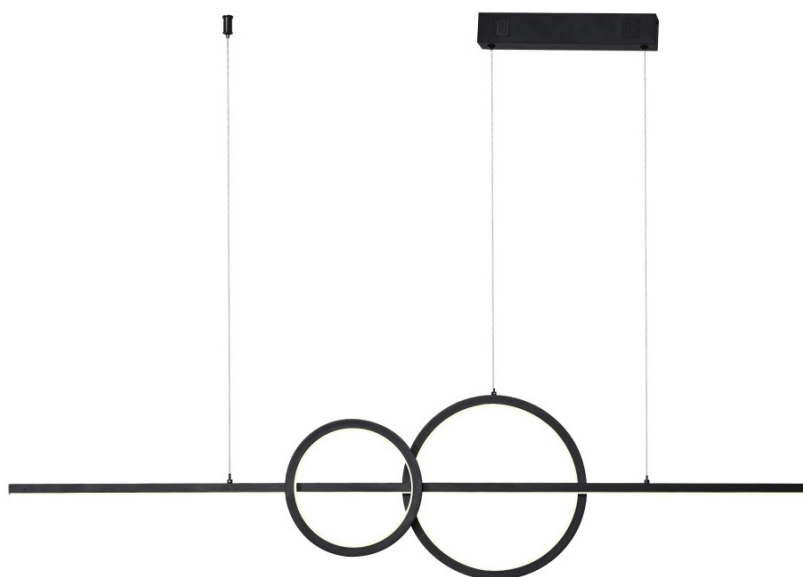

IMMAX NEO LITE RONDAS 56W

Cena celkem:	5 754 Kč
	(bez DPH: 4 756 Kč)
Běžná cena:	6 330 Kč
Ušetříte:	575 Kč
Kód zboží:	OSVIMM1309
Part No.:	07236L
Záruka:	24 měs.
Stav:	Nové zboží

Popis

Variabilní osvětlení nejen pro chytrou domácnost - IMMAX NEO LITE RONDAS

LED stropní svítidlo IMMAX NEO LITE RONDAS Smart přináší světlo do každé místnosti. Svým minimalistickým designem skvěle zapadne například do moderní kuchyně, jídelny, ale také třeba obývacího pokoje. Vyznačuje se snadnou a rychlou **instalací bez nutnosti brány (Bridge)**, takže snížíte pořizovací náklady a flexibilní ovládání je možné bezdrátově pomocí **Bluetooth** a síť Wi-Fi.

IMMAX NEO LITE RONDAS 56 W

Elegantní závěsné LED svítidlo je skvělou volbou pro osvětlení kuchyňských ostrůvků a jídelních stolů. Osvětlení lze upravit

dle aktuální činnosti a zvolený odstín bílé barvy světla vnese do místnosti vždy jinou atmosféru.

Materiál: kov + plast

Vstupní napětí: AC 220 V

Rozměry: 1313 × 60 mm

Délka závěsu: max. 1500 mm

Barva: černá

Energetická třída (EEI): G

TuyaSmart:

[Aplikace pro Android](#)