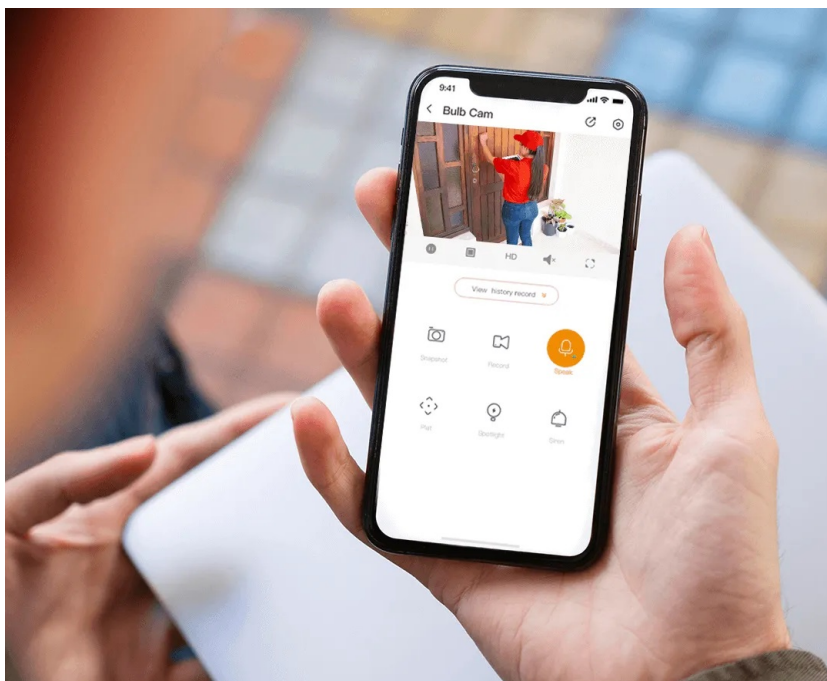

IP kamera Imou Bulb představuje originální spojení funkce zabezpečení i osvětlení. Konstrukce tohoto **Wi-Fi PTZ modelu** totiž kromě **5Mpx** snímače obsahuje také praktickou žárovku. Podporuje jednoduchou instalaci pomocí univerzálních šroubů, takže stačí jen nasadit, utáhnout a máte hotovo. Kamera Imou Bulb umožňuje **panoramatické otáčení a naklápění**, takže vždy zachytí požadovaný prostor.

Kamera Imou je vybavena **pokročilým AI algoritmem s technologií IMOU SENSE**. Pohon s umělou inteligencí zajistí **přesné snímání objektů, jako vozidla a osoby**, se zlepšením až o 50 %. Pomocí algoritmů CPU následně poskytuje **zpětnou vazbu o detekci za 0,02 sekundy**. V praxi tak vyhodnotí každou situaci enormní rychlostí.

K dispozici je rovněž **Full Color noční režim**, který dosahuje do vzdálenosti **až 25 m** a umožní jasný monitoring klidně i uprostřed noci. Díky **aplikaci IMOU Life** můžete rychle a jednoduše nastavit potřebné parametry, jako je detekční oblast, zvuk alarmu apod. Aplikace je určena pro mobilní zařízení, na které pak obdržíte i upozornění a poskytnete vám vzdálenou správu, živý náhled a další funkce.