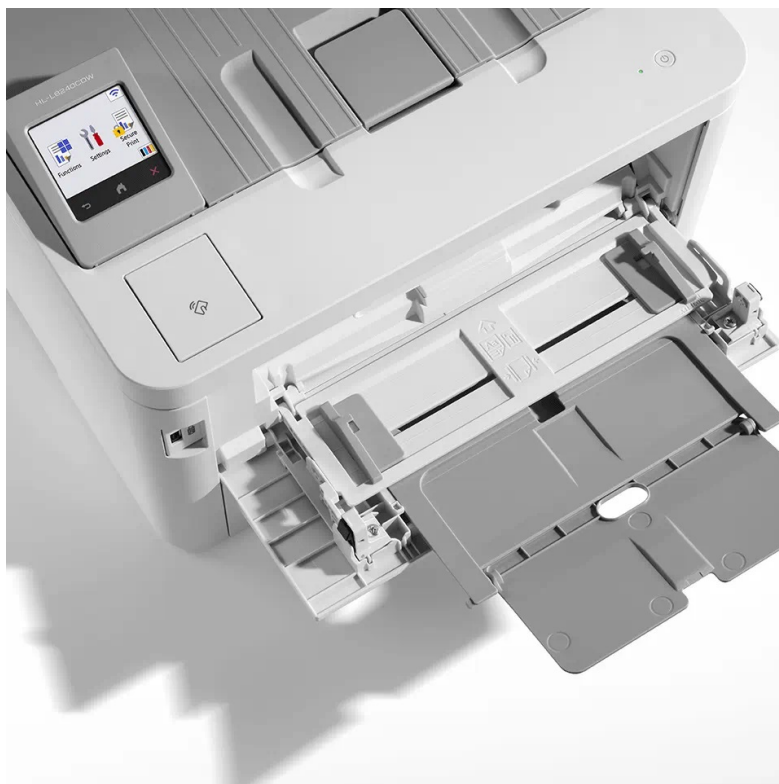

Tiskárna Brother HL-L8240CDW - nastavena na firemní provoz

Barevná LED tiskárna Brother HL-L8240CDW, která šetří místem i časem. Je navržena pro kvalitní a rychlý tisk tempem **až 30 stran za minutu**. Díky tomu podpoří bezproblémový chod kanceláře i pracovní skupiny. Je rovněž vhodná do domácnosti. **Pro bezdrátové připojení slouží rozhraní Wi-Fi**. Po snadné integraci do sítě můžete tiskárnu **Brother HL-L8240CDW** pohodlně ovládat pomocí **dotykového LCD displeje**.

Mezi funkce, které šetří čas a snižují provozní náklady, patří funkce **automatického oboustranného tisku**. Během okamžiku a bez postávání před tiskárnou máte dokumenty připravené. Stačí je jen sebrat. Tento model je vybaven rovněž **USB host portem** pro přímý tisk z přenosných USB zařízení nebo technologií **NFC**.

Brother HL-L8240CDW

Barevná **LED** tiskárna formátu **A4** nabízející rozlišení tisku **600 × 600 DPI** a rychlost tisku až 30 stran za minutu černobíle i barevně. Vybavena je zásobníkem papíru s kapacitou **250 listů**. Potěší též **automatický duplexní tisk** s rychlostí až 12 stran za minutu. Ovládání je velmi snadné díky **2,7" dotykovému LCD** displeji. Tiskárnu je možné připojit jak drátově přes **USB** či **LAN** port, tak bezdrátově skrze **Wi-Fi**.