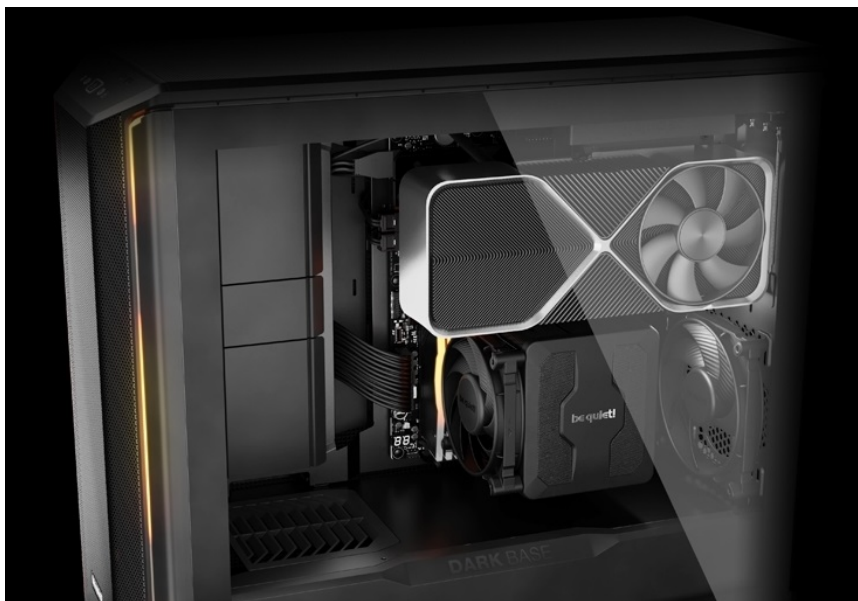

BE QUIET! DARK BASE 701 ČERNÁ

Cena celkem:	6 428 Kč
	(bez DPH: 5 312 Kč)
Běžná cena:	7 071 Kč
Ušetříte:	643 Kč
Kód zboží:	CASBQT1160
Part No.:	BGW58
Záruka:	36 měs.
Stav:	Nové zboží

Popis

Be quiet! DARK BASE 701 - rozjeté komponenty na jednom místě

PC skříň **Be quiet! DARK BASE 701** svým designem podporuje maximální průtok vzduch a stabilní chod celého systému. **Extra prodyšná konstrukce** je ideální pro výkonné komponenty, které jsou chlazeny vzduchem. Skříň ve formátu **Middle Tower** disponuje trojicí předinstalovaných ventilátorů, které skvěle balancují mezi chladicím výkonem a tichým provozem.

PC skříň Be quiet! DARK BASE 701 představuje ideální volbu pro všestranné využití, ať už v pracovní nebo multimediální sféře. Fanoušci estetiky ocení **konstrukci s průhlednou bočnicí**. Zkušení uživatelé zase mohou naplno využít vnitřní prostor skříně, který neklade téměř žádná omezení, co se kreativity týče. Je **kompatibilní s celou řadou komponent** různých formátů a velikostí, a to včetně třeba vodního chlazení. Samozřejmostí je výbava v podobě **prachových filtrů** nebo **konektorů**.

Be quiet! DARK BASE 701

Kvalitní počítačová skříň s průhlednou bočnicí formátu **Middle Tower** nabízí dostatek prostoru pro uložení **až pěti disků**. Předinstalovány jsou **tři 140 mm ventilátory**, které lze optimalizovat jak pro tichý chod, tak pro výkon bez kompromisu pomocí tlačítek na horním panelu. Zde se také nachází **dva porty USB 3.0**, jeden port **USB-C**, sluchátkový výstup a audio vstup pro mikrofon. Herní design ještě doplňuje elegantní **ARGB osvětlení**. Ve skříni je dostatek prostoru pro chladič CPU do