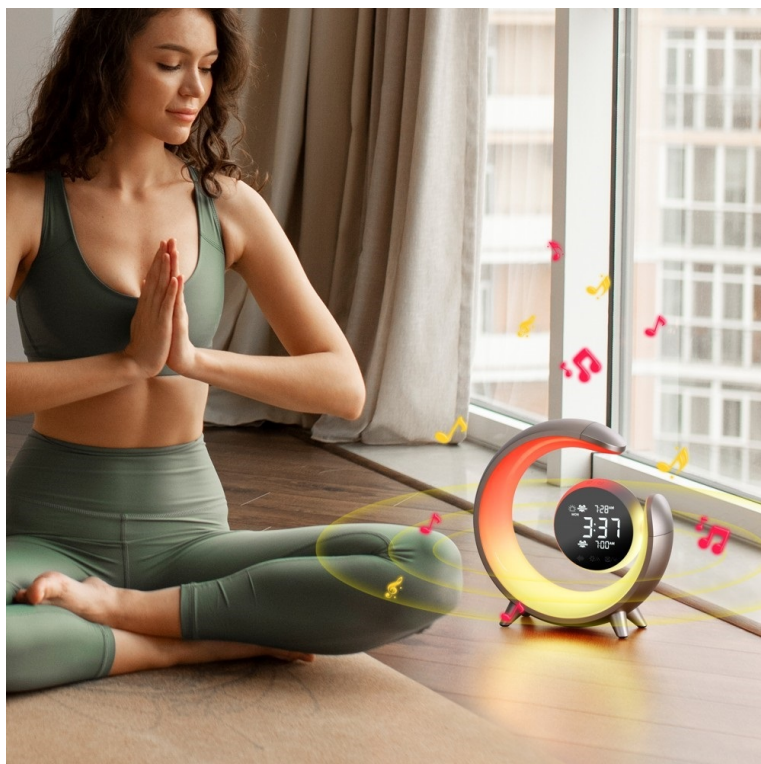

IMMAX LED PEACOCK RGB - stolní lampa s budíkem a RGB podsvícením

Notně originální stolní LED lampička IMMAX LED PEACOCK RGB, která kromě designu a osvětlení přináší také **duální budík** a RGB podsvícení. Je vhodná nejen do ložnice, ale také například do dětského pokojíčku. Umožňuje například přehrávání přírodních zvuků a ve spojení s **RGB podsvícením** navodí skutečně relaxační atmosféru.

Lampička **IMMAX LED PEACOCK RGB** produkuje teplý odstín světla s postupným stmíváním, které podpoří odpočinek a zklidnění. **Digitální displej** slouží k zobrazení hodin a nabízí možnost nastavení dvou různých časů buzení. Nechybí ani funkce Snooze a 3 režimy podsvícení.