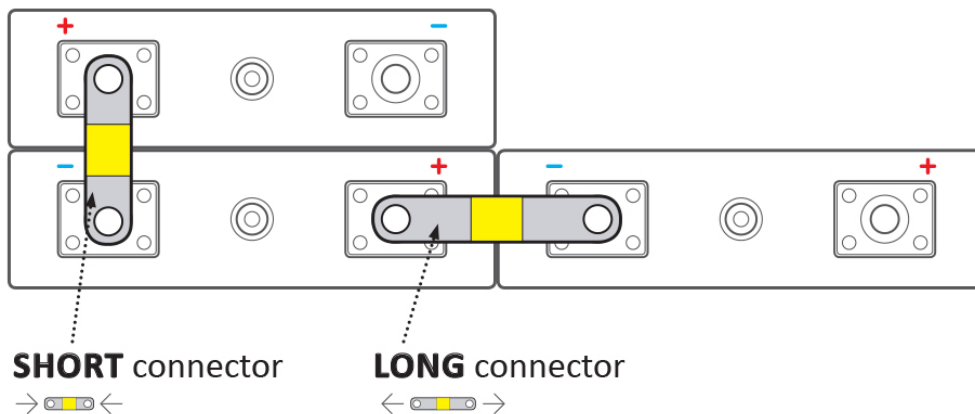

Kód zboží:

BATELX0064

Part No.:

EX-TC120/8

Záruka:

24 měs.

Stav:

Nové zboží

### ELERIX EX-TC120/8

Terminálový konektor **pro Lithiové články LiFePO4 značky ELERIX**. Konektor vhodný pro připojení baterií **ELERIX EX-L230**. Skládá se z více vrstev měděného materiálu.

**Zkontrolujte rozměry článků a vaše požadavky na připojení. Viz rozdíl v používání dlouhých a krátkých konektorů:**

### ZÁKLADNÍ SPECIFIKACE

**Rozteč:** 120 mm

**Rozměry:** 140 × 20 × 2 mm (střední část má výšku 5 mm)

**Kompatibilita:** ELERIX EX-L230

**Materiál:** měď