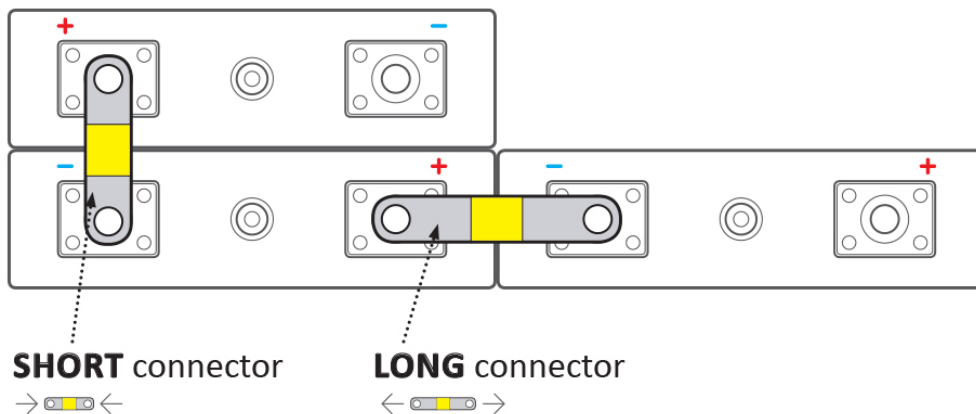

ELERIX EX-TC30/6

Cena celkem:

71 Kč
(bez DPH: 59 Kč)

Běžná cena:

79 Kč

Ušetříte:

7 Kč

Kód zboží:

BATELX0074

Part No.:

EX-TC30/6

Záruka:

24 měs.

Stav:

Nové zboží

Popis

ELERIX EX-TC30/6

Terminálový konektor **pro Lithiové články LiFePO4 značky ELERIX**. Konektor vhodný pro připojení baterií **ELERIX EX-L10, EX-L15 a EX-L25**. Skládá se z více vrstev měděného materiálu.

Zkontrolujte rozměry článků a vaše požadavky na připojení. Viz rozdíl v používání dlouhých a krátkých konektorů: