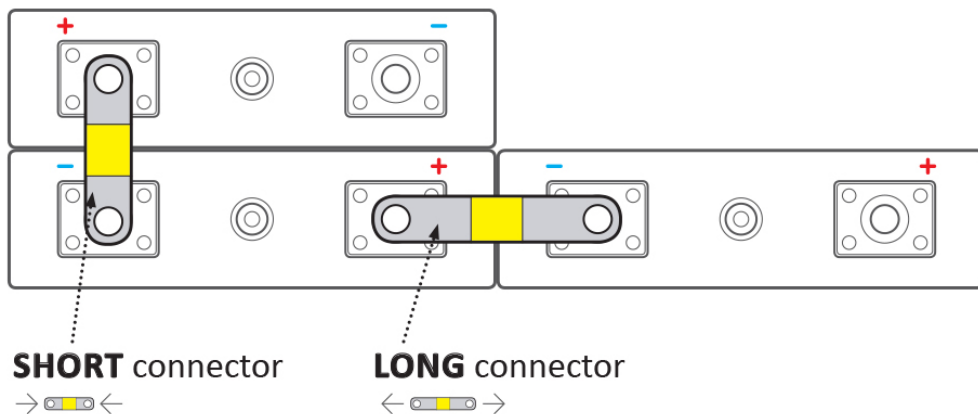

BATELX0076

Part No.:

EX-TC35/6

Záruka:

24 měs.

Stav:

Nové zboží

Popis

ELERIX EX-TC35/6

Terminálový konektor **pro Lithiové články LiFePO4 značky ELERIX**. Konektor vhodný pro připojení baterie **ELERIX EX-L25**. Skládá se z více vrstev měděného materiálu.

Zkontrolujte rozměry článků a vaše požadavky na připojení. Viz rozdíl v používání dlouhých a krátkých konektorů:

Zatížitelnost koncového konektoru není lineární! Zatížitelnost klesá s rostoucím průřezem svorkového konektoru.

ZÁKLADNÍ SPECIFIKACE

Rozteč: 35 mm

Rozměry: 47 × 12 × 1 mm

Kompatibilita: ELERIX EX-L25

Materiál: měď