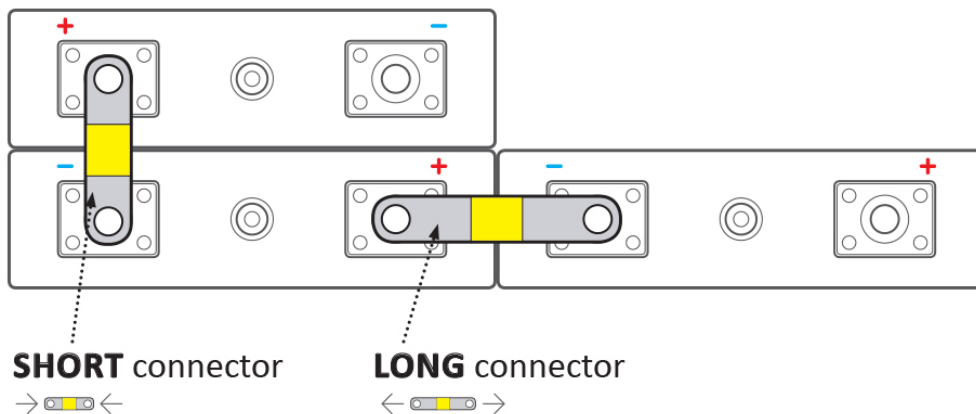

BATELX0080

Part No.:

EX-TC52/8

Záruka:

24 měs.

Stav:

Nové zboží

Popis

ELERIX EX-TC52/8

Terminálový konektor **pro Lithiové články LiFePO4 značky ELERIX**. Konektor vhodný pro připojení baterií **ELERIX EX-L50K, EX-L70K**. Skládá se z více vrstev měděného materiálu.

Zkontrolujte rozměry článků a vaše požadavky na připojení. Viz rozdíl v používání dlouhých a krátkých konektorů:

Zatížitelnost koncového konektoru není lineární! Zatížitelnost klesá s rostoucím průřezem svorkového konektoru.

ZÁKLADNÍ SPECIFIKACE

Rozteč: 52 mm

Rozměry: 72 × 20 × 2 mm (střední část má výšku 5 mm)

Kompatibilita: ELERIX EX-L50K, EX-L70K