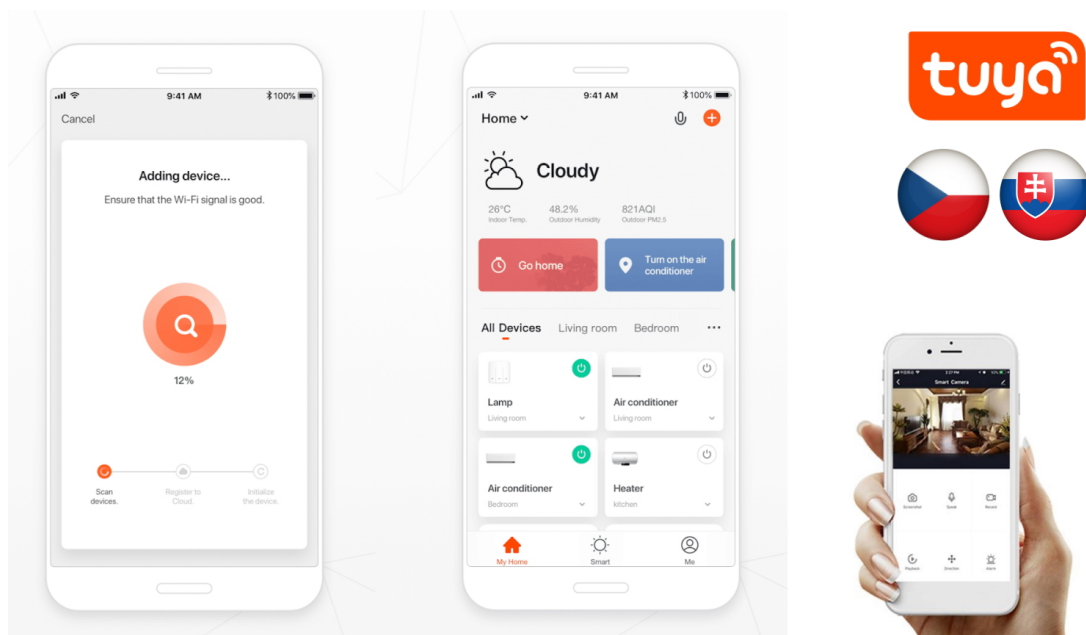

IMMAX NEO LITE Smart venkovní zásuvka typ F

Chytrá **venkovní Wi-Fi** zásuvka je navržena k **ovládání elektrických spotřebičů** odkudkoliv přes internet. Můžete tak automatizovat zapínání spotřebičů či sledovat **spotřebu energie**. Zásuvku lze kontrolovat, monitorovat a ovládat na dálku skrze bezplatnou aplikaci **IMMAX NEO PRO**, která je kompatibilní se systémy **TUYA**, Lidl a podporuje hlasové ovládání pomocí Google Assistant, Amazon Alexa a Apple Siri.