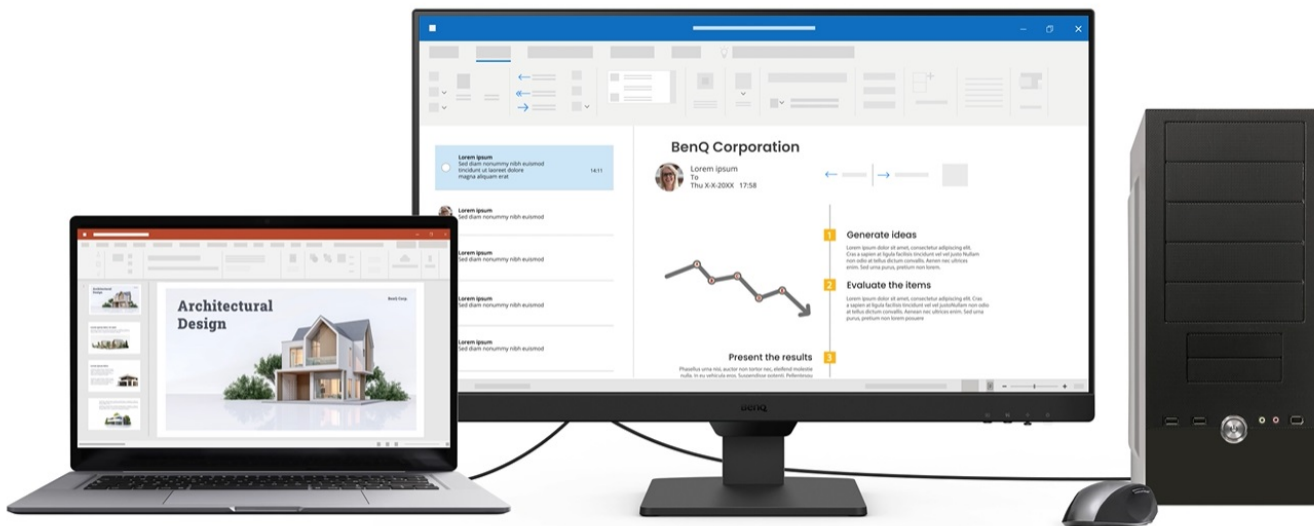

Monitor BenQ BL2490 je ideálním pomocníkem na každé pracovní místo. Kancelářskou sestavu doplní o **Full HD displej s úhlopříčkou 23,8"**. Disponuje IPS panelem, který produkuje **široké pozorovací úhly** a obsah můžete sledovat pohodlně a bez zkreslení i při pohledu ze stran. **Full HD rozlišení** podporuje čistý a ostrý obraz, který je dobře čitelný a vhodný pro činnost s aplikacemi, surfování po internetu, čtení dokumentů i sledování multimédií.

Mezi hlavní přednosti patří přítomná konektivita, díky které **monitor BenQ BL2490** jednoduše připojíte k firemním zařízením. Rozhraní **HDMI** a **DisplayPort** jsou navržena pro moderní přístroje, mezi vstupními zdroji obrazu lze přepínat tak, abyste zvýšili efektivitu práce. **Ovládací tlačítka** jsou umístěna s ohledem na snadnou dostupnost a nastavení. Displej kromě komfortní plochy dále potěší **100Hz obnovovací frekvencí**, která umožní rychlé vykreslování obsahu.

BenQ BL2490

LED monitor s úhlopříčkou **23,8"** a Full HD rozlišením **1920 × 1080** bodů. Nabízí kontrastní poměr **1300 : 1**, jas **250 cd/m²** a dobu odezvy **5 ms**. Použitá technologie **IPS** nabízí pozorovací úhly 178° horizontálně i vertikálně. Monitor disponuje **VESA uchycením** a integrovanými **stereo reproduktory** s celkovým výkonem **4 W**. Monitor disponuje také speciálním režimem **Eye-Care**, který šetří vaše oči tím, že upravuje jas obrazovky, dle změny světla v prostředí.

Součástí balení je HDMI kabel.

ZÁKLADNÍ SPECIFIKACE

Typ panelu: IPS

Úhlopříčka: 23,8"

Poměr stran: 16 : 9

Rozlišení: 1920 × 1080 px

Kontrastní poměr: 1300 : 1

Doba odezvy: 5 ms