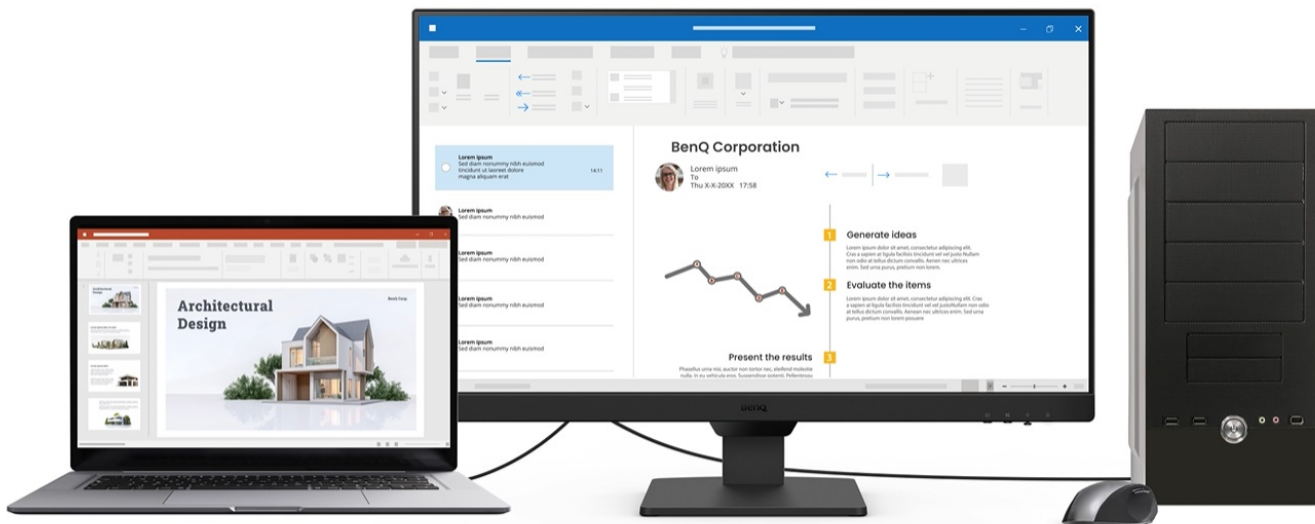

BENQ BL2790 27"

Cena celkem:	3 704 Kč (bez DPH: 3 061 Kč)
Běžná cena:	4 075 Kč
Ušetříte:	370 Kč
Kód zboží:	MON304011
Part No.:	9H.LM6LB.QBE
Záruka:	24 měs.
Stav:	Nové zboží

Popis

BenQ BL2790 - Full HD monitor s ochranou očí do kanceláře

Monitor **BenQ BL2790** je ideálním pomocníkem na každé pracovní místo. Kancelářskou sestavu doplní o **Full HD displej s úhlopříčkou 27"**. Disponuje IPS panelem, který produkuje **široké pozorovací úhly** a obsah můžete sledovat pohodlně a bez zkreslení i při pohledu ze stran. **Full HD rozlišení** podporuje čistý a ostrý obraz, který je dobře čitelný a vhodný pro činnost s aplikacemi, surfování po internetu, čtení dokumentů i sledování multimédií.

Mezi hlavní přednosti patří přítomná konektivita, díky které **monitor BenQ BL2790** jednoduše připojíte k firemním zařízením. Rozhraní **HDMI** a **DisplayPort** jsou navržena pro moderní přístroje, mezi vstupními zdroji obrazu lze přepínat tak, abyste zvýšili efektivitu práce. **Ovládací tlačítka** jsou umístěna s ohledem na snadnou dostupnost a nastavení. Displej kromě komfortní plochy dále potěší **100Hz obnovovací frekvencí**, která umožní rychlé vykreslování obsahu.

Součástí balení je HDMI kabel.

ZÁKLADNÍ SPECIFIKACE

Typ panelu: IPS

Úhlopříčka: 27"

Poměr stran: 16 : 9

Rozlišení: 1920 × 1080 px

Kontrastní poměr: 1300 : 1

Doba odezvy: 5 ms