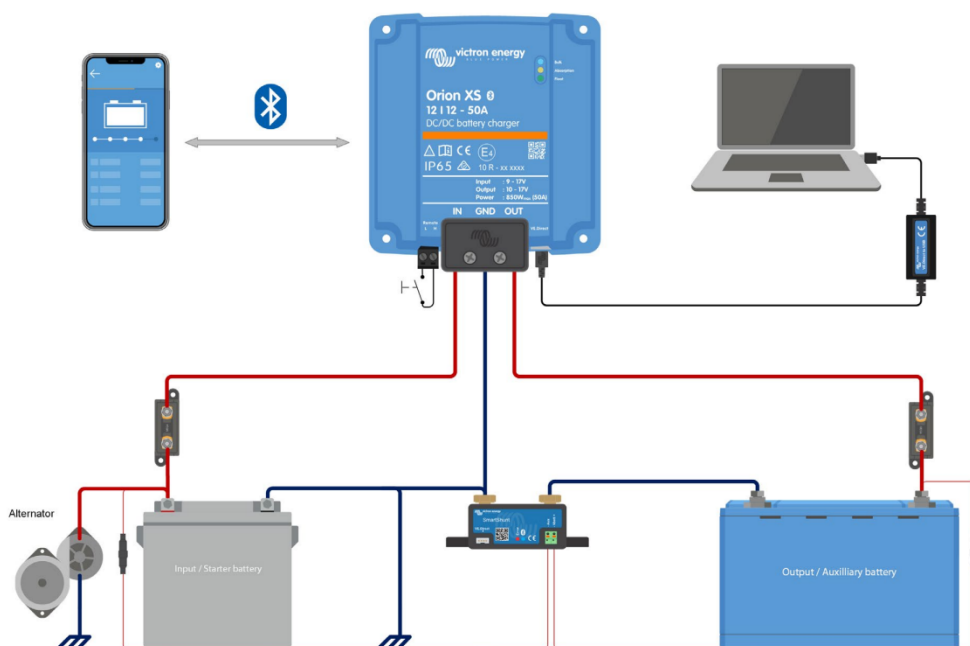

### Komunikační port VE.Direct

Pro kabelové připojení k zařízení GX, například Cerbo GX nebo Ekrano GX, PC nebo jiným zařízením. Umožňuje pokročilé monitorování, ovládání a diagnostiku odkudkoli (vyžaduje zařízení GX připojené k internetu a portál VRM) nebo lokálně prostřednictvím konzoly vzdáleného přístupu.

### ZÁKLADNÍ SPECIFIKACE

**Rozsah vstupního napětí:** 9-17 V

**Rozsah výstupního napětí:** 10-17 V

**Nepřetržitý výstupní výkon (při teplotě do 40 °C):** 700 W

**Účinnost:** 98,5 %

**Provozní teplota:** -20 až +60 °C

**Stupeň ochrany IP:** IP65

**Připojení DC:** šroubová svorkovnice

**Rozměry:** 137,3 × 123,1 × 40 mm

**Hmotnost:** 0,33 kg

### Základní schéma zapojení:

[Aplikace VictronConnect pro mobilní zařízení s Androidem](#)

[Aplikace VictronConnect pro mobilní zařízení s iOS](#)

[Aplikace VictronConnect pro Mac zařízení](#)

**Aplikace je také ke stažení na stránce výrobce Victron Energy (Mac/Windows/Linux/iOS/Android):**