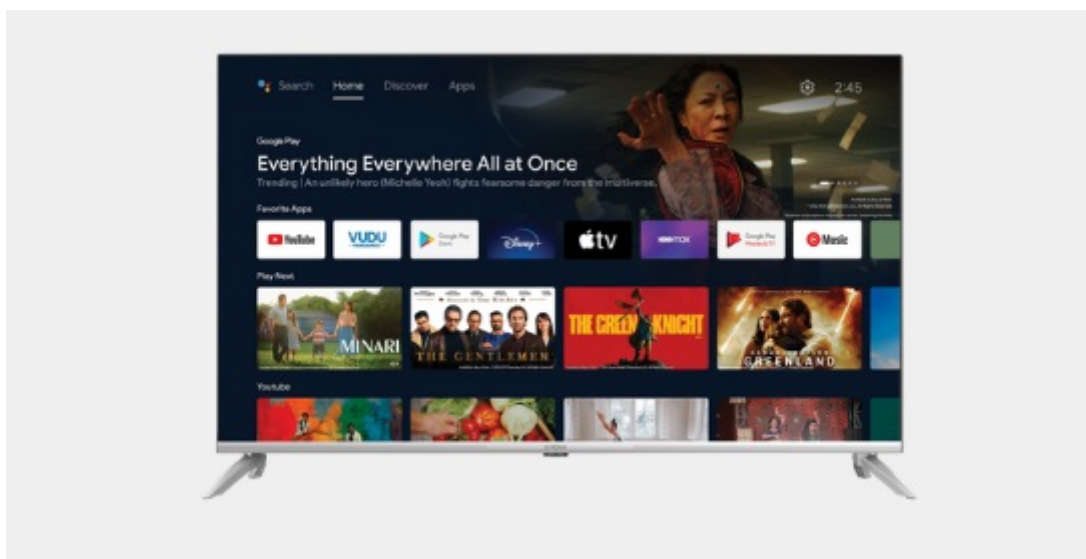

Chytrý LED televizor Strong SRT43UD6593 pro pestrou multimediální zábavu i filmový odpočinek. Nabízí ultra jemné rozlišení obrazu ve 4K a vysoký dynamický rozsah **HDR**, díky čemuž zajišťuje realistickou reprodukci obrazu i barev. Pro příjem signálu slouží integrovaný **tuner DVB-T2/S2/C** s podporou dekódování H.265/ HEVC.

Pokud dáváte přednost moderním platformám a funkcím, jistě oceníte přítomnost operačního systému Android a možnost **bezdrátového připojení k internetu pomocí Wi-Fi**. Díky tomu můžete přehrávat multimediální obsah na **YouTube** a dalších službách s filmovým nebo hudebním obsahem. Výbava obsahuje také **dvojici portů USB** pro přehrávání obsahu z externích úložišť. Samozřejmostí jsou silné **reproduktory**, které zajistí potřebné ozvučení.

Strong SRT43UD6593

Smart LED televizor nabízí úhlopříčku **43"** a **4K Ultra HD** rozlišení 3840 × 2160 obrazových bodů. Pro příjem televizního vysílání je připraven **DVB-T2/S2/C** tuner s podporou dekódování **H.265/ HEVC**. Připojení k internetu lze realizovat jak drátově pomocí **RJ-45** portu, tak bezdrátově skrze technologii **Wi-Fi**. Pro přehrávání multimédií je možné využít **dva USB porty** a o zvuk se starají integrované reproduktory s celkovým výkonem **20 W**. K dispozici je také hotelový mód, který neumožňuje změnu nastavení bez přístupového kódu. Mezi další přednosti patří podpora **HDR10**, **Google Assistant** a **Image Quality Ratio 1000**. Jako operační systém byl zvolen **Android 11**.

Barva: černá-stříbrná