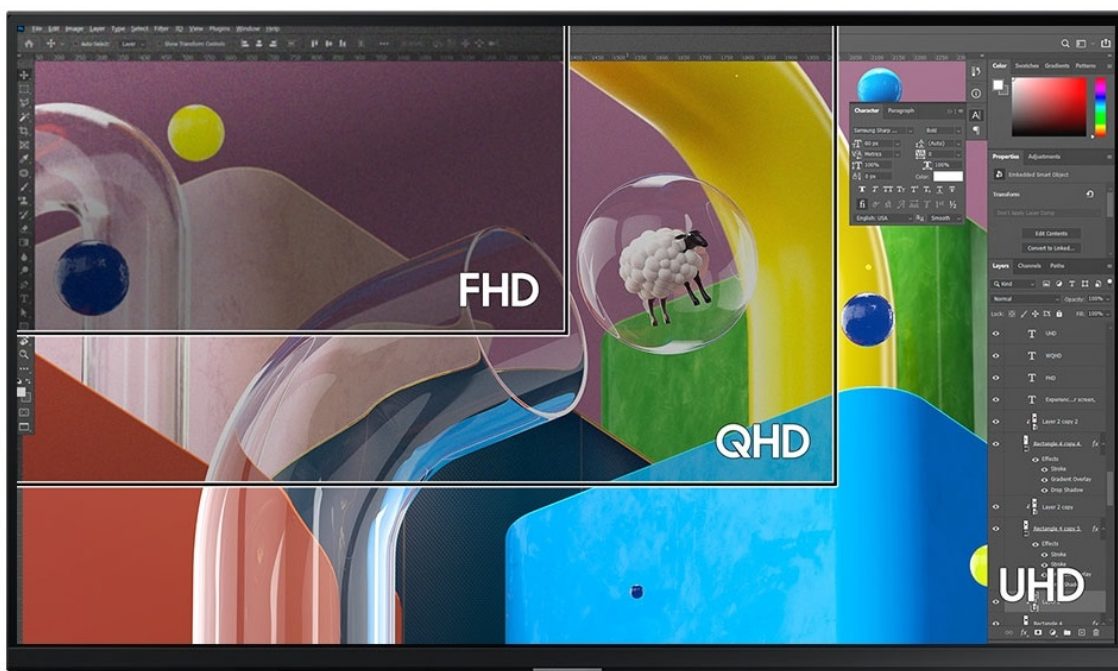

Skrze USB typu C můžete s jedním kabelem přenášet data, obraz a kompatibilní notebook také nabíjet. Chytré technologie dbají na komfort vašich očí, ať už pracujete ve dne, nebo uprostřed noci. Ucelený **systém Intelligent Eye Care** zahrnuje například automatickou optimalizaci jasu a teploty barev, díky čemuž podporuje pohodlné sledování v jakémkoli prostředí. Nechybí ani **režim Eye Saver** či **Flicker-Free** pro snížení modrého světla a blikání displeje. **Ergonomická konstrukce** zajišťuje pohodlí a snadné nastavení displeje do požadované výšky nebo úhlu.