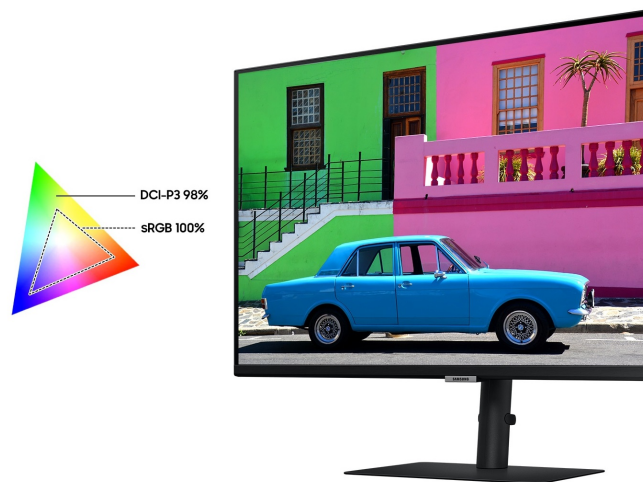

SAMSUNG VIEWFINITY S80PB 32"

Cena celkem:	20 711 Kč (bez DPH: 17 117 Kč)
Běžná cena:	22 782 Kč
Ušetříte:	2 071 Kč
Kód zboží:	MONS1135
Part No.:	LS32B800PXPXEN
Záruka:	36 měs.
Stav:	Nové zboží

Popis

Samsung ViewFinity S80PB - profesionální obraz i ochrana očí

Využijte vysoké rozlišení **monitoru Samsung ViewFinity S80PB** pro náročnou práci i multimediální zábavu. Podporuje profesionální činnost, tvorbu multimediálního obsahu i jeho sledování a editaci. Díky vysokému **UHD rozlišení** vám zprostředkuje obraz do nejmenších detailů. Dokonalou reprodukci obrazu po stránce barev, ostrosti i velmi drobných efektů oceníte při té nejnáročnější designérské práci, činnosti s grafikou apod. **IPS panel** se širokými pozorovacími úhly podporuje sledování živých barev i při pohledu ze stran.

98% pokrytí barevného prostoru DCI-P3 zajistí barvy na profesionální úrovni. Vysoká přesnost a odladění i jemných odstínů ocení všichni designéři, grafici a další kreativci napříč obory. **Plocha o velikosti 32"** umožní komfortní práci s aplikacemi i nástroji ve více oknech najednou. Nechybí ani rozmanité možnosti připojení. Ke zdroji obrazu monitor **Samsung ViewFinity S80PB** připojíte pomocí rozhraní **HDMI, DisplayPort, USB-C** a nechybí ani **LAN port RJ-45** pro přímé a rychlé připojení k internetu.

Samsung ViewFinity S80PB

LED monitor s úhlopříčkou **32"** a rozlišením **3840 × 2160** bodů nabízí kontrastní poměr **1000 : 1**, jas **350 cd/m²**, dobu odezvy **5 ms** a 98 % pokrytí barevného prostoru DCI-P3. Použitím technologie **IPS** je dosaženo širokých pozorovacích úhlů **178° horizontálně i vertikálně**. K dispozici jsou **tři porty USB 3.0**, ethernetový port **RJ-45** a univerzální port **USB-C**, který kromě vysokorychlostního přenosu videa a dat umožňuje napájení připojených zařízení až do 90 W. Zajisté potěší také **výškově nastavitelný stojan** či funkce **Pivot**, která umožňuje otočení obrazovky o 90°.