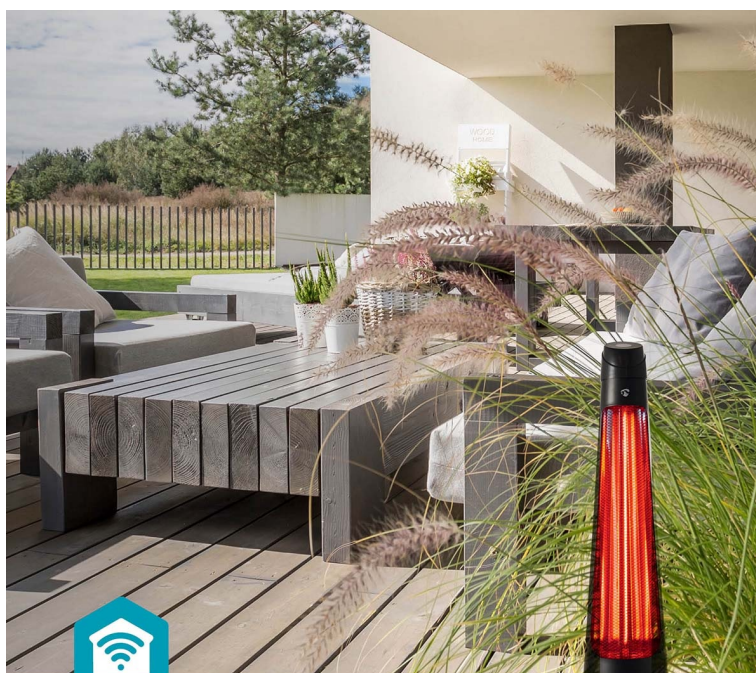

Nedis SmartLife

Ovládání ohřívače terasy Nedis HTPA21BKW je rychlé a pohodlné pomocí **aplikace Nedis Smartlife**. Ze svého smartphonu tak můžete zatopit dříve, než se vydáte na terasu, klidně z pohodlí gauče. **Nedis HTPA21BKW** je určen pro využití ve venkovním prostředí, čemuž odpovídá také konstrukce se **stupněm krytí IP24**. Samozřejmostí je snadné přenášení a bezpečností opatření, která zamezí například převrácení, respektive **automatické vypnutí**, pokud k tomuto incidentu dojde.