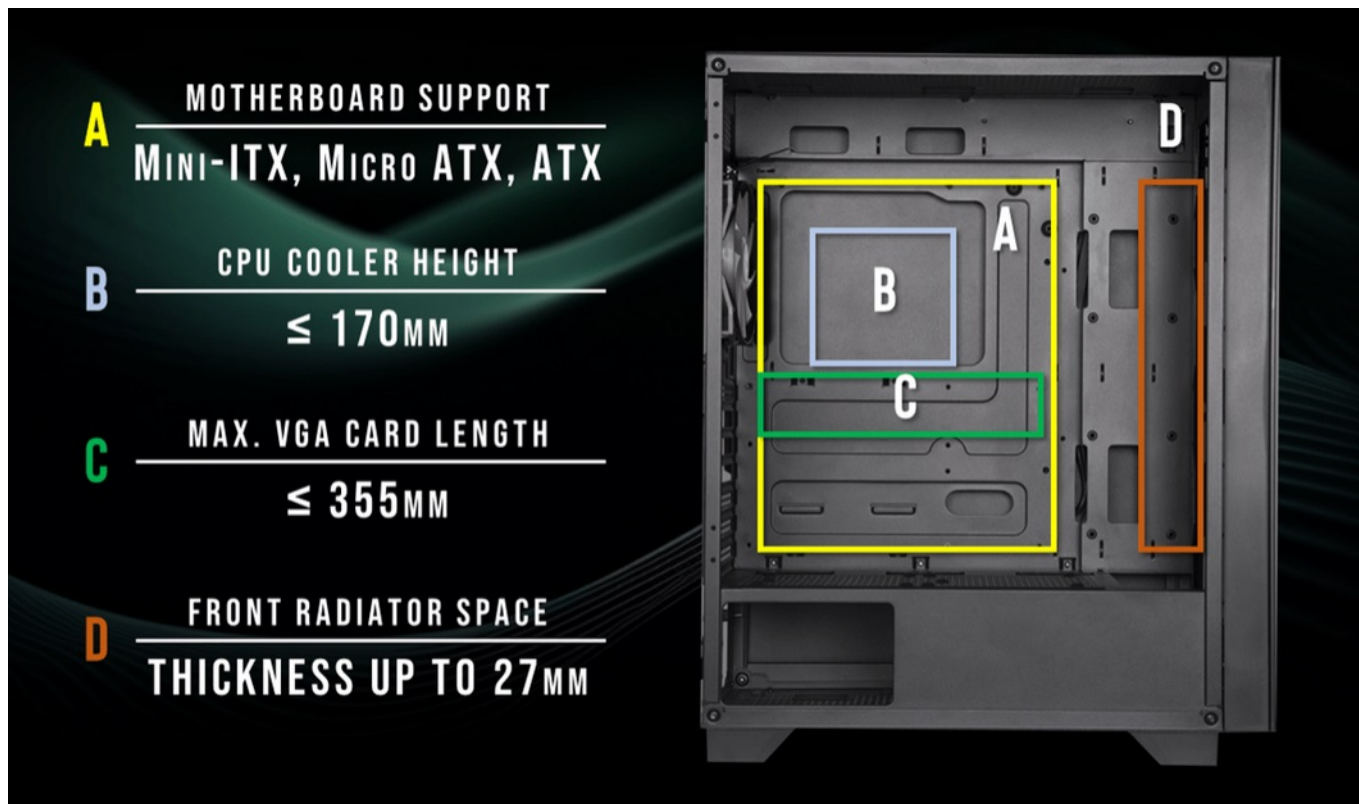

### BitFenix Flow - malá, ale prostorná herní skříň

Počítačová skříň **BitFenix Flow** vám poslouží pro stavbu prostorově úsporného PC systému. Díky **formátu skříně Middle Tower** nezabere příliš mnoho místa a současně poskytne dostatek prostoru pro uložení všech komponent. Konstrukce se vyznačuje **průhlednou bočnicí s poloprůhledným perforovaným čelem**, což zajišťuje stylový vzhled a také vylepšené chlazení.

### BitFenix Flow

Kvalitní počítačová skříň formátu **Middle Tower** nabízí **čtyři 2,5" a dvě 3,5"** pozice pro SSD a pevné disky. Skříň je vybavena **průhlednou bočnicí a poloprůhledným čelem s perforací** pro optimální proudění vzduchu. Předinstalovány jsou **čtyři 120mm ventilátory** s FRGB podsvícením. Na horním panelu se nachází **dva porty USB 3.0**, jeden port USB 2.0, sluchátkový výstup a audio vstup pro mikrofon. Ve skříni je dostatek prostoru pro chladič CPU do výšky až 170 mm a grafickou kartu o délce až 355 mm. Důmyslné řešení umožňuje pohodlné umístění **až 360 mm dlouhého výměníku** vodního chlazení na přední straně. Potěší také přítomnost **prachových filtrů**. Skříň je dodávána **bez zdroje**.

### ZÁKLADNÍ SPECIFIKACE

**Provedení skříně:** Middle Tower

**Interní pozice:** 4 × 2,5", 1 × 3,5"/ 1 × 2,5", 1 × 3,5"

**Kompatibilita základní desky:** ATX, Micro ATX, Mini-ITX

**Zdroj:** bez zdroje

**Konektory na horním panelu:** 2 × USB 3.0, 1 × USB 2.0, 1 × výstup pro sluchátka, 1 × vstup mikrofonu

**Rozměry:** 460 × 438 × 210 mm

**Barva:** bílá