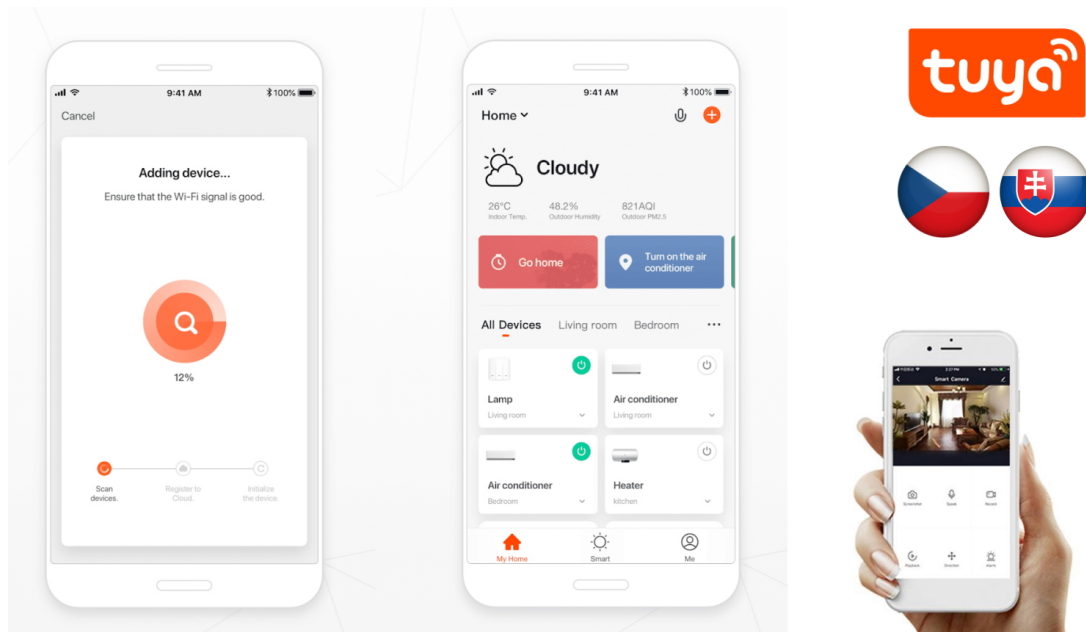

IMMAX NEO LITE SMART VNITŘNÍ ZÁSUVKA V3 TYP E 3KS

Cena celkem:	1 416 Kč
	(bez DPH: 1 170 Kč)
Běžná cena:	1 557 Kč
Ušetříte:	142 Kč
Kód zboží:	DAZIMM1046
Part No.:	07786C
Záruka:	24 měs.
Stav:	Nové zboží

Popis

IMMAX NEO LITE SMART vnitřní zásuvka v3 typ E 3 ks

Chytrá Wi-Fi zásuvka je navržena k **ovládání elektrických spotřebičů** odkudkoliv přes internet. Můžete tak automatizovat zapínání spotřebičů či sledovat **spotřebu energie**. Zásuvku lze ovládat skrze bezplatnou aplikaci **IMMAX NEO PRO**, která je kompatibilní se systémy **TUYA** a LIDL a podporuje hlasové ovládání pomocí Google Assistant, Amazon Alexa a Apple Siri.

Balení obsahuje 3 chytré zásuvky.

ZÁKLADNÍ SPECIFIKACE

Počet zástrček: 1

Frekvenční rozsah: 2400-2483,5 MHz

Napájecí napětí: 230 V / 16 A

Max. výkon: 3680 W

Hlasová podpora: Google Assistant, Amazon Alexa, Apple Siri

Rozměry: 75 × 55 × 55 mm

Barva: bílá