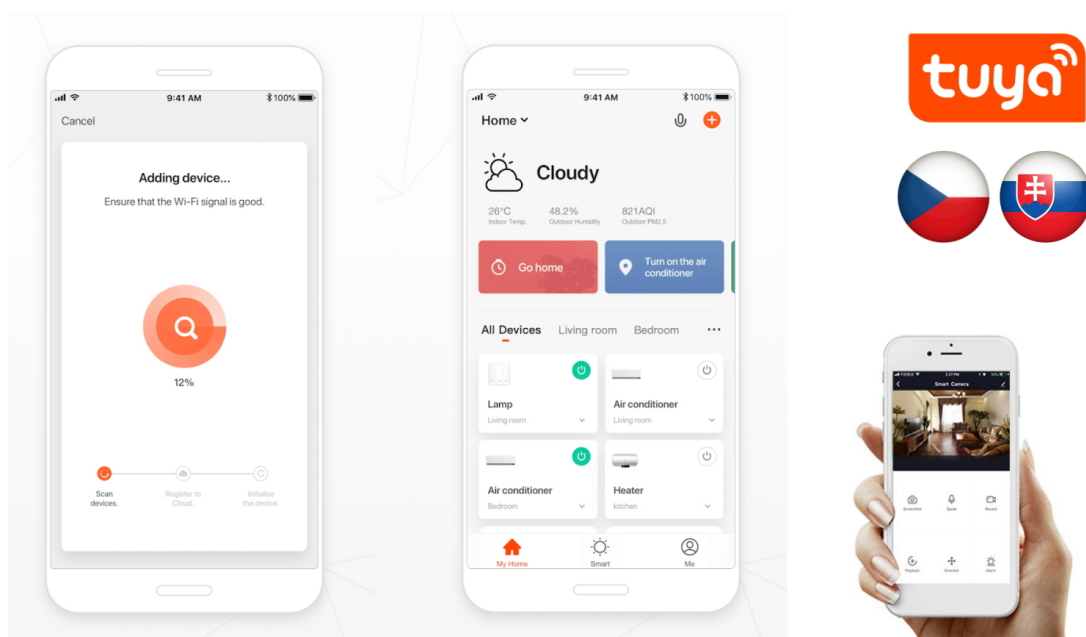

### IMMAX NEO LITE SMART vnitřní zásuvka v3 typ E

Chytrá Wi-Fi zásuvka je navržena k **ovládání elektrických spotřebičů** odkudkoliv přes internet. Můžete tak automatizovat zapínání spotřebičů či sledovat **spotřebu energie**. Zásuvku lze ovládat skrze bezplatnou aplikaci **IMMAX NEO PRO**, která je kompatibilní se systémy **TUYA** a LIDL a podporuje hlasové ovládání pomocí Google Assistant, Amazon Alexa a Apple Siri.