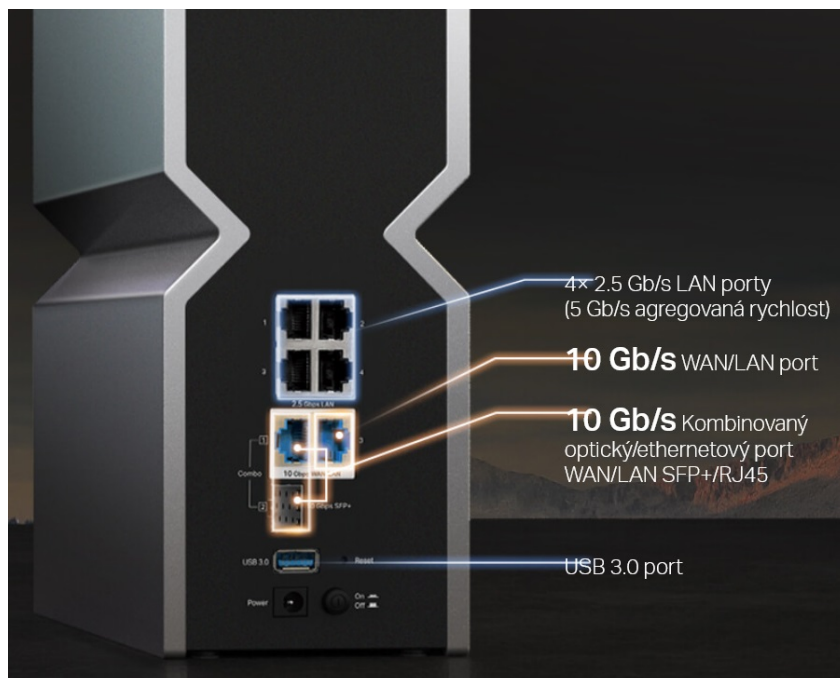

Třípásmový Wi-Fi router TP-Link Archer BE800 s enormním výkonem, se kterým povýšíte vaši Wi-Fi síť na novou úroveň. Nabízí zlepšení po všech stránkách, ať už jde o propustnost, ochranu proti rušení nebo datové přenosy. Model **TP-Link Archer BE800** je navržen **pro náročný síťový provoz** - od práce s nástroji, on-line gamingu až po plynulé streamování digitálního obsahu ve kvalitě 8K.

V přední části je Wi-Fi router TP-Link Archer BE800 vybaven **LED displejem**, který zobrazuje čas, počasí, textové zprávy nebo emotikony. Samozřejmostí je také podpora **VPN klientů nebo serverů pro vzdálený přístup**.