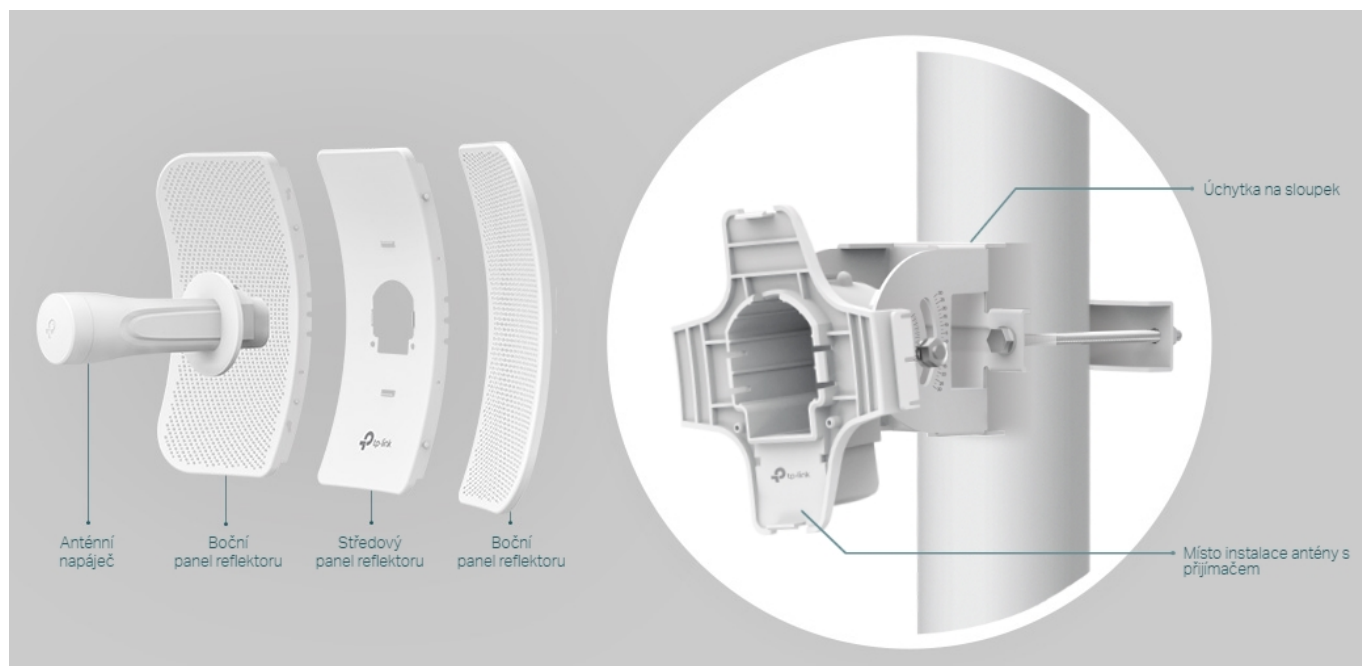

TP-LINK CPE605

Cena celkem:	1 439 Kč (bez DPH: 1 189 Kč)
Běžná cena:	1 583 Kč
Ušetříte:	144 Kč
Kód zboží:	NARTPL1155
Part No.:	CPE605
Záruka:	24 měs.
Stav:	Nové zboží

Popis

TP-Link CPE605

Směrová anténa na profesionální úrovni se ziskem 23 dBi určená pro bezdrátový přenos dat na velké vzdálenosti

Díky směrové anténě Cassegrain s vysokým ziskem 23 dBi a speciálnímu kovovému reflektoru umožňuje model CPE605 dosáhnout vynikajícího směrového zaměření paprsku, vylepšené latence a odolnosti vůči rušení. Profesionální výkon a uživatelsky příjemné provedení – venkovní anténa CPE605 s rychlostí přenosu 150 Mb/s v pásmu 5 GHz a ziskem 23 dBi je ideální volbou a cenově výhodným řešením pro potřeby venkovních bezdrátových sítí. Odolné krytí **IP65** zajišťuje spolu s 15kV ESD a 6kV ochranou před bleskem vhodnost do každého počasí. Podpora pasivního PoE napájení umožňuje flexibilní nasazení a pohodlnou instalaci.

Stabilní konstrukce a flexibilní instalace

- Díky částem, které do sebe vzájemně zaklapnou, je montáž snadná a pohodlná
- Sady pro montáž na sloupek a volnost pohybu ve všech třech osách umožňují flexibilní instalaci
- Odolná konstrukce zajišťuje stabilitu i ve větrném prostředí

Pharos Control - Systém centralizované správy sítě

Anténa CPE605 se dodává se softwarem Pharos Control pro centralizovanou správu sítě, který uživateli pomáhá snadno řídit všechna zařízení v síti z jediného počítače. Mezi jeho funkce patří rozpoznávání zařízení, monitorování jejich stavu, aktualizace firmwaru a údržba sítě. Intuitivní prostředí ve webovém prohlížeči - PharOS - je alternativním způsobem, jak síť spravovat, a profesionálům umožňuje přístup k detailnějším nastavením.