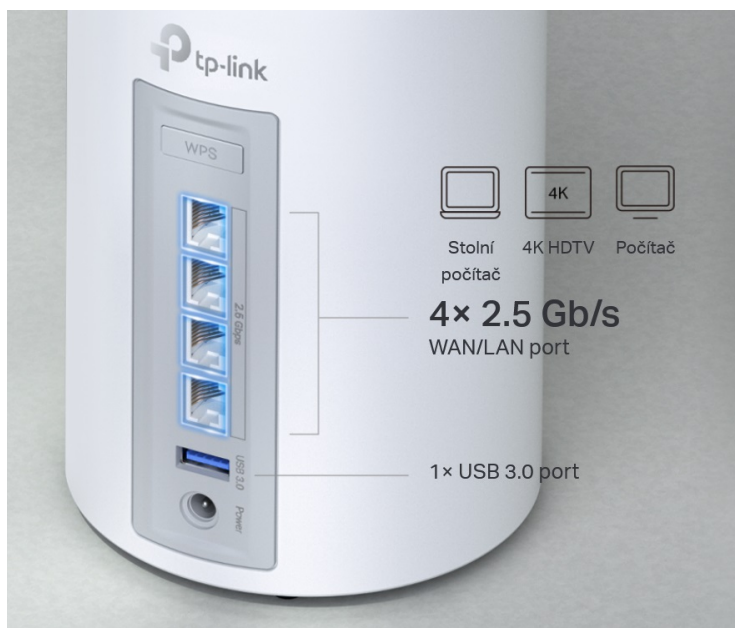

### TP-Link Deco BE65 - ať je Wi-Fi síť všude

**Access point TP-Link Deco BE65** v provedení tzv. Mesh systému umožní **celoplošné pokrytí domácnosti Wi-Fi signálem**. Představuje zcela nové možnosti bezdrátové sítě, která staví na špičkové výkonu, propustnosti, ochraně proti rušení a v neposlední řadě také na vyšší efektivitě datových přenosů.