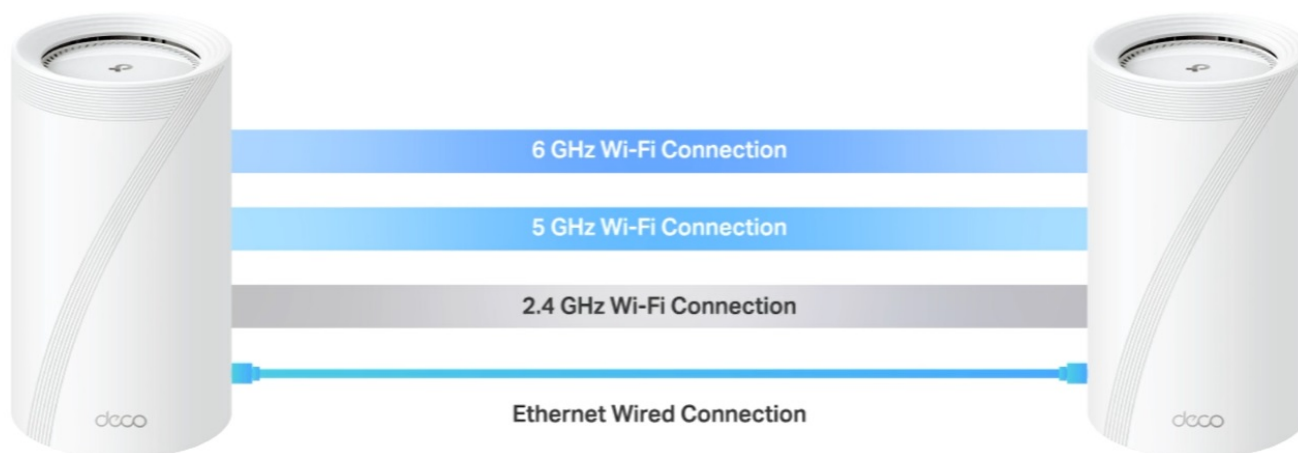

Access point TP-Link Deco BE65 v provedení tzv. Mesh systému umožní celoplošné pokrytí domácnosti Wi-Fi signálem. Představuje zcela nové možnosti bezdrátové sítě, která staví na špičkové výkonu, propustnosti, ochraně proti rušení a v neposlední řadě také na vyšší efektivitě datových přenosů. Podporuje **3pásmovou Wi-Fi** a **nejnovější standard Wi-Fi 7**, který vám zprostředkuje možnosti sítě naplno, respektive plnou rychlostí.

Bezprecedentní tempo vám umožní využívat multigigabitové připojení v celé domácnosti. Dostupné porty se postarají o výrazné zrychlení domácí internet, ať už sledujete videa, hrajete hry nebo používáte náročné on-line nástroje. **Dvojice portů WAN/LAN nabízí rychlost 10 Gbps**, další dvojice pak 2,5 Gbps a nechybí ani port **USB 3.0** pro budoucí rozšíření.

Nekompromisní připojení v každé situaci

Díky tomu se můžete těšit ze silnější a flexibilní konektivity na svých zařízeních. Pro větší míru zabezpečení lze v rámci **Access pointu TP-Link Deco BE85** vytvořit soukromou IoT síť přímo pro vaši domácnost. Samostatné Mesh jednotky umožňují přepínání mezi zařízeními, takže se můžete volně pohybovat po místnosti a při tom nerušeně sledovat streamovaný obsah. Nastavení a správu přístroje **TP-Link Deco BE85** máte pod kontrolou pomocí uživatelsky přívětivé **aplikace TP-Link Deco**.

TP-Link Deco BE85 1 ks

3pásmový systém BE19000 Mesh Wi-Fi 7

Deco BE85 využívá systém více jednotek k dosažení bezproblémového celoplošného Wi-Fi pokrytí - **eliminuje slabé oblasti signálu** jednou provždy! Pro pokrytí menších oblastí může jednotka fungovat i samostatně. Díky technologii **Deco Mesh** spolupracují jednotky na vytvoření jednotné sítě s jediným názvem sítě.