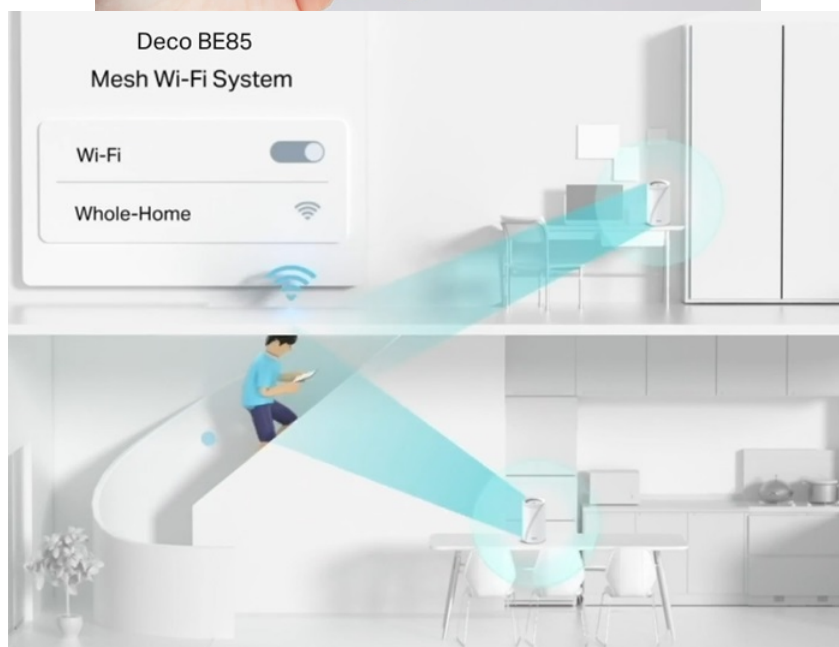

Access point TP-Link Deco BE65 v provedení tzv. Mesh systému umožní celoplošné pokrytí domácnosti Wi-Fi signálem. Představuje zcela nové možnosti bezdrátové sítě, která staví na špičkové výkonu, propustnosti, ochraně proti rušení a v neposlední řadě také na vyšší efektivitě datových přenosů. Podporuje **3pásmovou Wi-Fi** a **nejnovější standard Wi-Fi 7**, který vám zprostředkuje možnosti sítě naplno, respektive plnou rychlostí.

Bezprecedentní tempo vám umožní využívat multigigabitové připojení v celé domácnosti. Dostupné porty se postarají o výrazné zrychlení domácí internet, ať už sledujete videa, hrajete hry nebo používáte náročné on-line nástroje. **Dvojice portů WAN/LAN nabízí rychlost 10 Gbps**, další dvojice pak 2,5 Gbps a nechybí ani port **USB 3.0** pro budoucí rozšíření.

Nekompromisní připojení v každé situaci

Díky tomu se můžete těšit ze silnější a flexibilní konektivity na svých zařízeních. Pro větší míru zabezpečení lze v rámci **Access pointu TP-Link Deco BE85** vytvořit soukromou IoT síť přímo pro vaši domácnost. Samostatné Mesh jednotky umožňují přepínání mezi zařízeními, takže se můžete volně pohybovat po místnosti a při tom nerušeně sledovat streamovaný obsah. Nastavení a správu přístroje **TP-Link Deco BE85** máte pod kontrolou pomocí uživatelsky přívětivé **aplikace TP-Link Deco**.