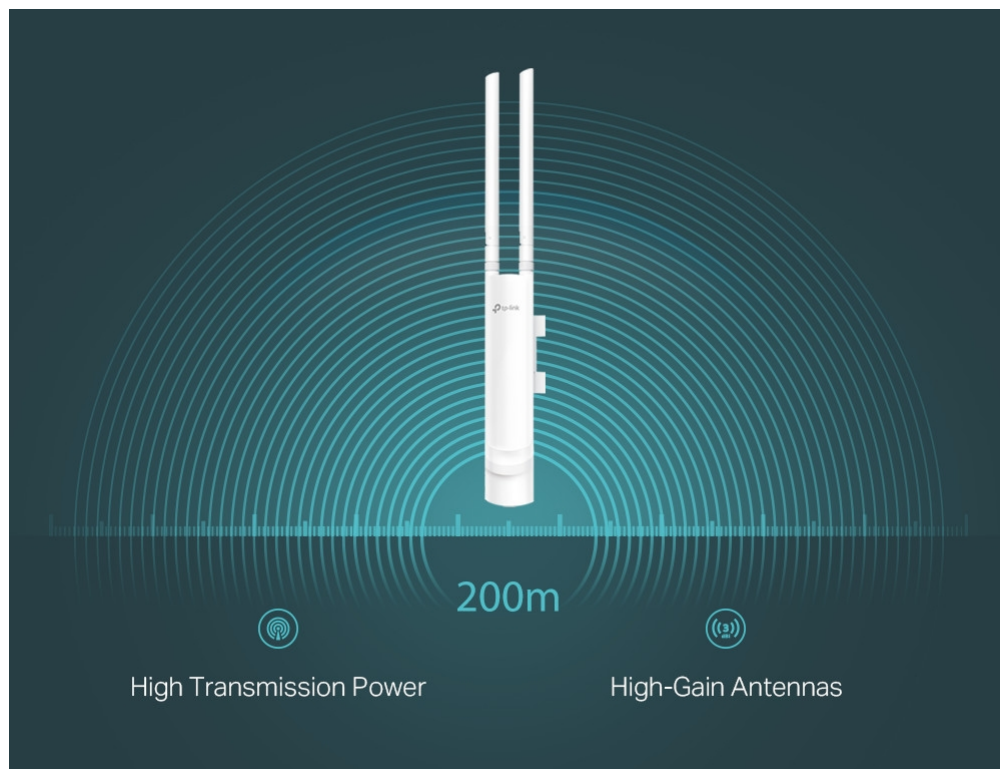

### TP-Link EAP113-Outdoor

Bezdrátový venkovní access point určený pro montáž na stožár nebo na zeď. Nabízí rychlost přenosu až **300 Mbit/s** a podporu technologie **2x2 MIMO**. V důsledku vysokého přenosového výkonu a **dvou odnímatelných všesměrových antén** s vysokým ziskem je zajištěno stabilní bezdrátové pokrytí s dosahem **přes 200 metrů** i v náročných venkovních podmínkách. Více metod ověřování (**Captive portál, SMS, voucher atd.**) poskytují pohodlnou metodu ověřování hostů. Pro snadnou venkovní instalaci bez síťových adaptérů a kabelů podporuje **PoE napájení**.

Balení **neobsahuje** PoE injektor.

- **Ideální pro venkovní prostředí** – IP65 kryt odolný povětrnostním vlivům pro venkovní Wi-Fi aplikace.
- **Rychlá Wi-Fi** – Rychlost až 300 Mb/s v pásmu 2,4 Ghz s technologií 2x2 MIMO.
- **Integrace do platformy Omada SDN** – Centralizovaná cloudová správa a inteligentní monitorování.