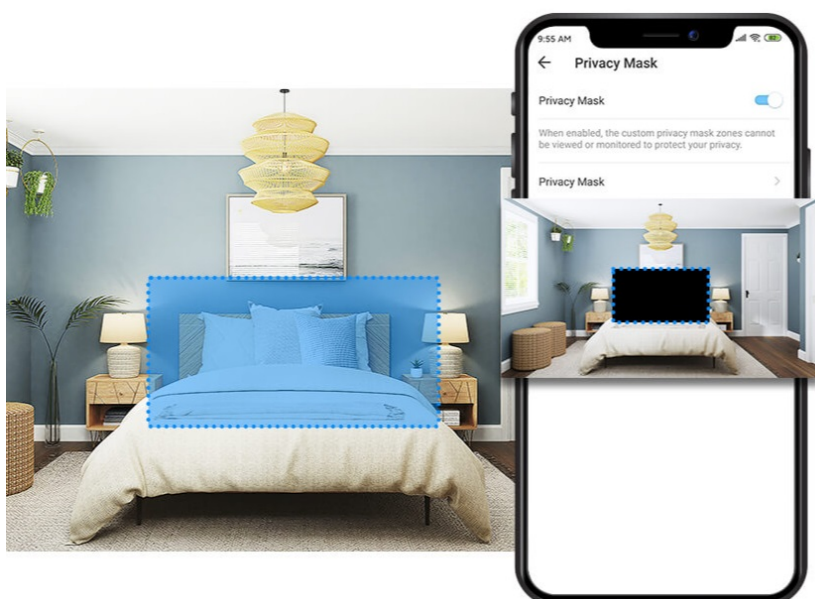

Wi-Fi kamera TP-Link Tapo C211 pro zajištění bezpečí v domácnosti. Podporuje snímání obrazu ve vysokém rozlišení, takže důležité okamžiky u vás doma zachytí čistě a také s jemnými detaily. Je vhodná do interiérů, kde se pohybují a bydlí děti - jakéhokoli věku. **Kamera TP-Link Tapo C211** umožňuje detekovat dětský pláč a ve spojení s **funkcí nočního vidění** vás upozorní ve dne i v noci.

o dítě.

Péče o vaše dítě je tak o něco jednodušší. Samozřejmostí je **funkce detekce osob a pohybu**. Na smartphone obdržíte upozornění v případě zachycení jakékoli pohybové aktivity. Díky možnosti **nastavit vlastní oblasti detekce** budete vědět, pokud se dítě probudí, opustí pokojíček a bez dohledu se vydá ke schodům. V případě rozpoznání pohybu **kamera TP-Link Tapo C211** umožňuje také kontinuální sledování ohybu.

Díky **zabudovanému reproduktoru a mikrofonu** umožňuje obousměrný přenos zvuku ke komunikaci s rodinou, přáteli nebo třeba domácími mazlíčky. Jestliže si chcete dávat pozor na své soukromí, nechybí funkce pro nastavení vlastní blokované zóny v určitých místech a místnostech.

360° horizontal view tapo 114° vertical view,

Kamera disponuje obousměrnou hlasovou komunikací a díky **aplikaci Tapo** lze sledovat dění v domácnosti **24 hodin denně 7 dní v týdnu** odkudkoli skrze váš smartphone. Dále **podporuje** hlasové asistenty **Amazon Alexa a Google Assistant**. Kamera automaticky odesílá **upozornění při detekci pohybu, dětského pláče nebo rozpoznání lidské postavy**. Pro ukládání záznamů disponuje **microSD slotem** pro kartu o kapacitě až 512 GB.