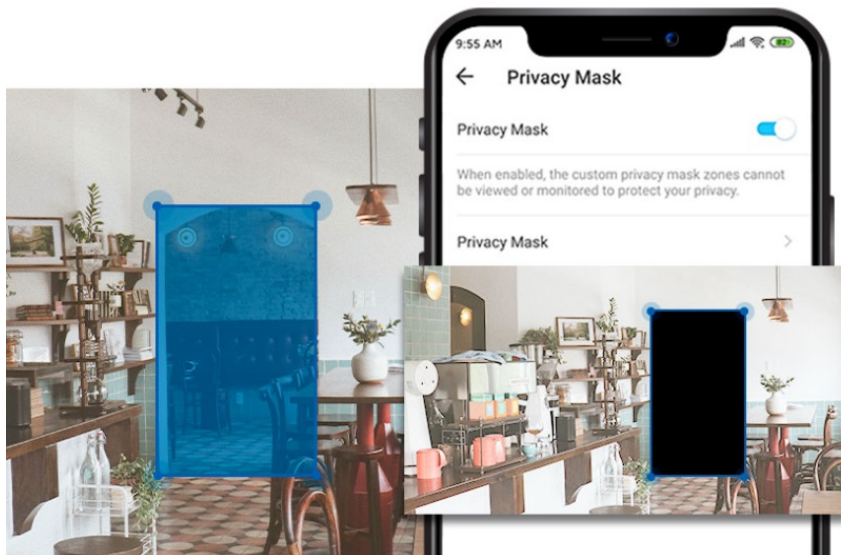

Wi-Fi kamera TP-Link Tapo C212 pro zajištění bezpečí v domácnosti. Podporuje snímání obrazu ve vysokém rozlišení, takže důležité okamžiky u vás doma zachytí čistě a také s jemnými detaily. Je vhodná do interiérů **pro detekci osob a pohybu**. Díky nastavení zónám aktivit máte přehled o tom, kdo a kde se vyskytuje. V případě zachycení pohybové aktivity kamera **TP-Link Tapo C212** aktivuje sledování do té doby, dokud je objekt v záběru.

Připojení je realizováno skrze **ethernetový port** a bezdrátově pomocí **sítě Wi-Fi**. Pořízené záznamy nebo vytvořené klipy můžete sdílet pomocí zařízení Tapo s rodinou i přáteli. Samozřejmostí je **podpora nočního vidění**, které zachytí jasné záběry i při slabém osvětlení na vzdálenost až 10 metrů.

Kamera TP-Link Tapo C212 disponuje **integrovaným reproduktorem a mikrofonom** pro obousměrnou komunikaci a případné odstrašení nezanedbaného návštěvníka. Jestliže si chcete dávat pozor na své soukromí, nechybí funkce pro nastavení vlastní blokované zóny v určitých místech a místnostech.

TP-Link Tapo C212

Domácí bezpečnostní Wi-Fi kamera s horizontální a vertikální rotací, která dokáže natáčet jasné a ostré video v **3Mpx rozlišení (2304 × 1296)** při 15 snímcích za sekundu. Zorný úhel **360° horizontálně a 113° vertikálně** zajistí, že nic nebude mimo dohled. Díky zabudovanému **IR přísvitu** je možné kameru využívat nepřetržitě ve dne i v noci na vzdálenost **až 10 m**.