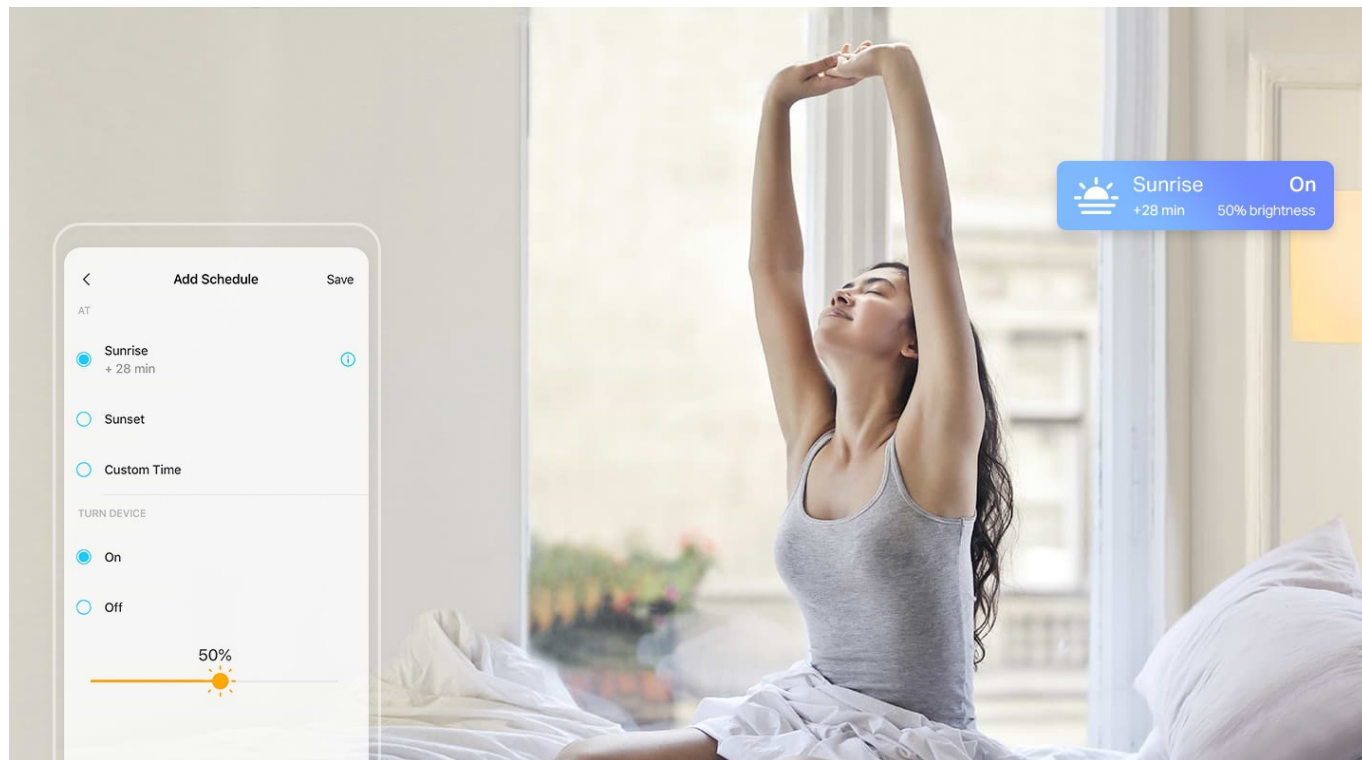

Chytrá žárovka TP-Link Tapo L510E s nastavitelnou intenzitou osvětlení, která se přizpůsobí vašim požadavkům v domácnosti. Chcete vytvořit atmosféru pro romantický večer, pracovní činnost nebo třeba relax po náročném dni u filmu? Osvětlení je teď ve vašich rukách. Pokud jste si zvykli na jas světla při večeri, u čtení knížky, sledování TV či jiných činnostech, můžete si jej **snadno uložit a zase zvolit**, až bude čas na další díl oblíbeného seriálu.

Díky pokročilým **technologím pro úsporu energie** se nemusíte bát, že byste přespříliš plýtvali elektřinou. **Smart žárovka TP-Link Tapo L510E** se ideálně uplatní ve všech typech chytrých domácností, **podporuje hlasové ovládání**, takže rychle a jednoduše změňte osvětlení skrze příkazy pro **hlasové asistenty Amazon Alexa a Google Assistant**. Snadné ovládání podporuje rovněž **aplikace Tapo pro chytré mobilní telefony**.

Jednoduše připojte chytrou žárovku k domácí Wi-Fi síti a ovládejte pomocí aplikace Tapo kdekoliv se pohybujete. Nepotřebujete žádné další ovládací prvky. Žárovka podporuje také hlasové ovládání Amazon Alexa a Google Assistant. Lze ji stmívat a rozsvěcovat ručně nebo na základě nastavitelných časových rozvrhů.