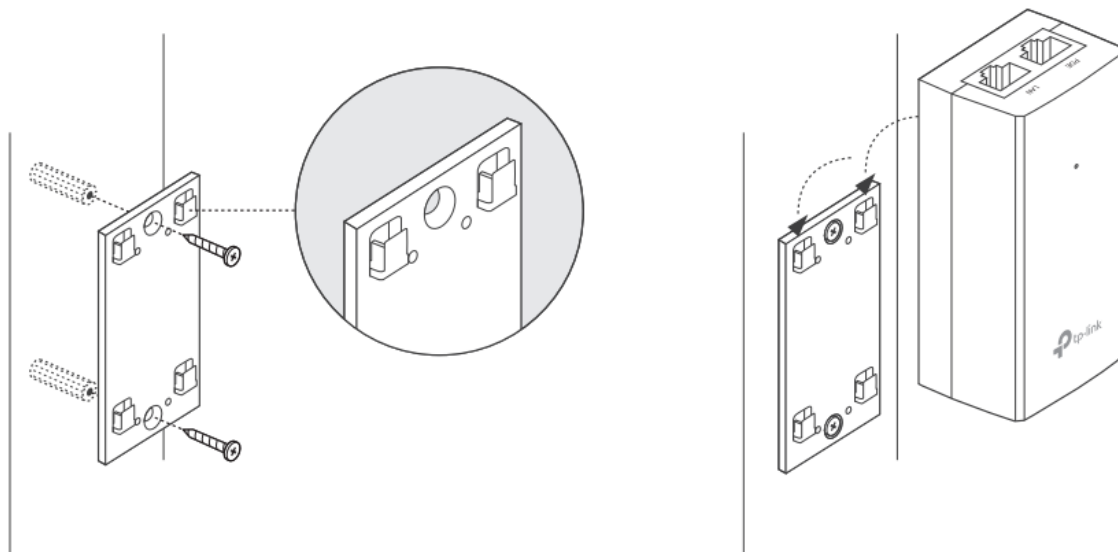

### TP-Link TL-POE4818G

Pasivní PoE injektor slouží pro napájení všech zařízení, které v sobě mají zabudovaný PoE extraktor a podporují napětí 48 V. Díky držáku, který je součástí balení, tento model jednoduše připevníte na zeď.

Součástí balení je napájecí kabel.

### ZÁKLADNÍ SPECIFIKACE

**Typ:** pasivní

**Výstupní napětí:** 48 V

**Výstupní výkon:** 18 W

**Výstupní PoE port:** 1 × 10/100/1000 Mbps

**Rozměry:** 85,8 × 43,9 × 35 mm