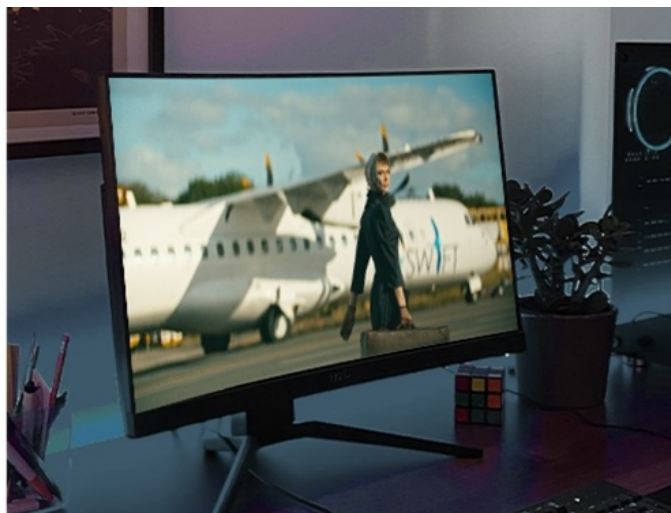

Jednoportová síťová karta TP-Link TX201, se kterou dosáhnete ohromující **přenosové rychlosti standardu 2,5G sítě**. Jednotka si tak s přehledem poradí s náročnými úkoly a procesy, které vyžadují **velkou šířku pásma**. Uplatní se jak při přenosu dat, tak při práci s internetem. **Model TP-Link TX201** vám umožní vytvořit bleskurychlý přenosový kanál v domácnosti nebo osobní kanceláři.

Lag-Free Gaming

4K Streaming

V rámci lokální sítě budou vaše pracovní stanice a další zařízení sdílet data během okamžiku. Díky **přenosovou rychlosti až 2,5 Gb/s** je adaptér ideální pro náročnou práci, on-line hraní her i nerušené streamování po síti. **Technologie 2,5G Base-T** nabízí zpětnou kompatibilitu s dalšími přenosovými rychlostmi, a tak je ideální pro udržení stávající sítě, ale