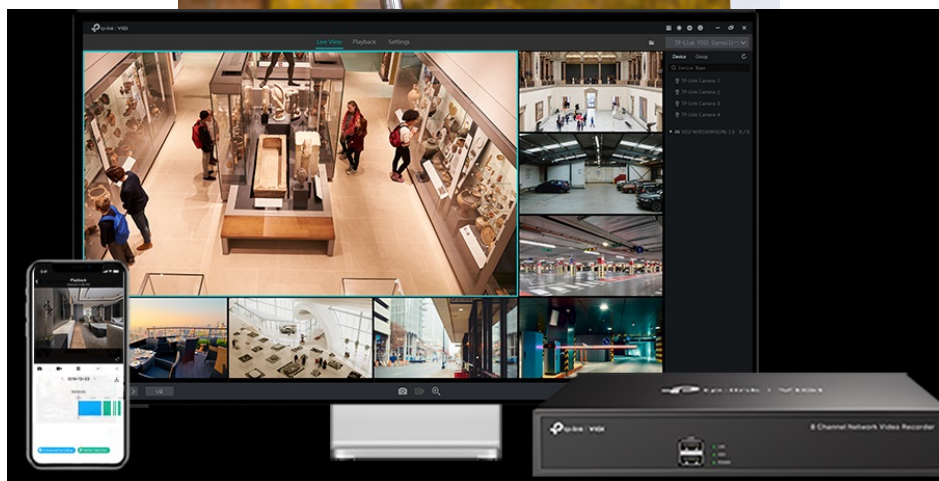

### TP-Link VIGI C220I - bezpečnost v dome balení

**Kompaktní IP kamera TP-Link VIGI C220I** pro zabezpečení venkovního prostoru. Nabízí **vyšší rozlišení 2 Mpx**, díky čemuž zachytí ostrý obraz s potřebnými detaily. Uplatní se nejenom **při rozpoznávání osob, ale také vozidel**. Robustní konstrukce s pevným krytem splňuje **stupeň krytí IK10 a IP67**, čímž zajišťuje odolnost proti vandalismu i nepříznivým vnějším podmínkám.

Integrované čipy využívají **algoritmy umělé inteligence** a efektivně tak rozliší lidské postavy nebo auta od jiných objektů. **Pokročilé detekce** pak umožní rozpoznat například narušení oblasti, odstranění předmětu, překročení hranice nebo třeba neoprávněnou manipulaci s kamerou. Samozřejmostí je také podpora **mobilní aplikace TP-Link VIGI**, abyste dění mohli sledovat kdykoli a kdekoli skrze displej smartphonu.

### TP-Link VIGI C220I 2,8 mm

**2megapixelová IP** kamera typu **dome** nabízí snímač **1/3" CMOS** s rozlišením **1920 × 1080** obrazových bodů, **citlivost 0,1 lux (barevně)** a podporu **DWDR**. Připojení lze jednoduše realizovat pomocí **RJ-45** portu. Díky **aplikaci TP-Link VIGI** lze sledovat dění **24 hodin denně, 7 dní v týdnu** odkudkoli skrze váš smartphone. Spolehlivý systém nočního vidění zajišťuje, že kamera funguje dobře i za špatných světelných podmínek a zaznamenává dění pro budoucí kontrolu. Napájení je zajištěno pomocí PoE.