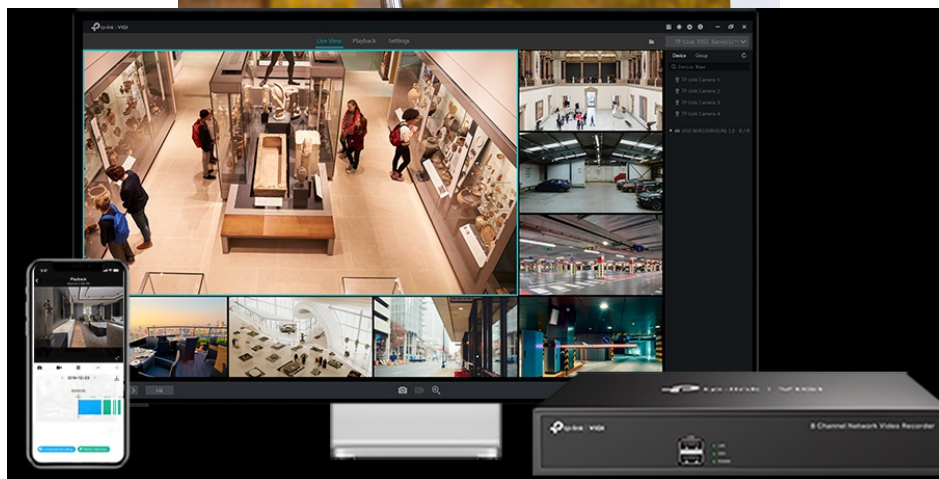

### TP-Link VIGI C230I - bezpečnost v dome balení

**Kompaktní IP kamera TP-Link VIGI C230I** pro široké záběry. Nabízí **vysoké rozlišení 2 Mpx**, díky čemuž zachytí ostrý obraz s množstvím jemných detailů. Je vhodná pro dohled v rozmanitých prostorách a uplatní se nejenom **při rozpoznávání osob, ale také vozidel**.

Integrované čipy využívají **algoritmy umělé inteligence** a efektivně tak rozliší lidské postavy nebo auta od jiných objektů.

**Pokročilé detekce** pak umožní rozpoznat například narušení oblasti, odstranění předmětu, překročení hranice nebo třeba neoprávněnou manipulaci s kamerou. Samozřejmostí je také podpora **mobilní aplikace TP-Link VIGI**, abyste dění mohli sledovat kdykoli a kdekoli skrze displej smartphonu.

### TP-Link VIGI C230I 2,8 mm

**3megapixelová IP** kamera typu **domo** nabízí snímač **1/2,8" CMOS** s rozlišením **2304 x 1296** obrazových bodů, **citlivost 0,1 lux (barevně)** a podporu **DWDR**. Připojení lze jednoduše realizovat pomocí **RJ-45** portu. Díky **aplikaci TP-Link VIGI** lze sledovat dění **24 hodin denně, 7 dní v týdnu** odkudkoli skrze váš smartphone. Spolehlivý systém nočního vidění zajišťuje, že kamera funguje dobře i za špatných světelných podmínek a zaznamenává dění pro budoucí kontrolu. Dva způsoby napájení vám poskytnou nejen větší pohodlí, ale také mimořádně usnadní zapojení.