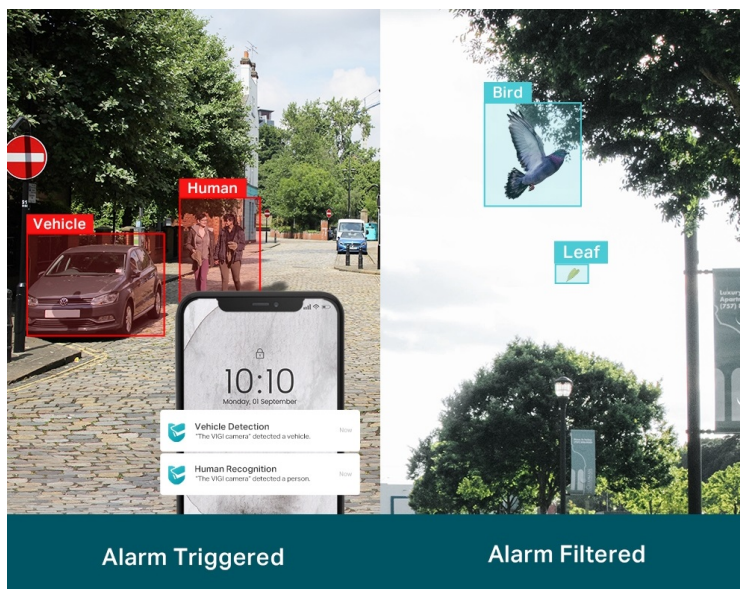

Venkovní IP kamera TP-Link VIGI C320I typu bullet, která nabízí vysoké **rozišení 2 Mpx**. Díky tomu zachytí ostrý obraz s některými jemnějšími detaily. Vzhledem k **odolné konstrukci s certifikací IP67** je vhodná pro dohled nad venkovními prostory rodinných domů, okolí firem, staveb apod. Uplatní se nejenom při **rozpoznávání osob, ale také vozidel**.

Integrované čipy využívají **algoritmy umělé inteligence** a efektivně tak rozliší lidské postavy nebo auta od jiných objektů. **Pokročilé detekce** pak umožní rozpoznat například narušení oblasti, odstranění předmětu, překročení hranice nebo třeba neoprávněnou manipulaci s kamerou. Samozřejmostí je také **podpora mobilní aplikace TP-Link VIGI**, abyste dění mohli sledovat kdykoli a kdekoli skrze displej smartphonu.

- **Rozlišení 2 Mpx:** Více než dost pixelů pro zachycení některých diskrétnějších detailů.
- **Rozlišení osob a vozidel:** Rozlišuje lidi a vozidla od ostatních objektů, takže dostáváte přesnější oznámení o událostech.
- **Inteligentní detekce:** Přijímejte oznámení a kontrolujte kanály, když někdo překročí hranici, vstoupí do nastavené oblasti, překáží kameře nebo odstraní/opustí objekty.
- **Chytré vylepšení videa:** Profesionální technologie VIGI zpracovávají videa a výrazně zlepšují jejich kvalitu, která je pro vaše sledování zásadní, včetně Smart IR, WDR, 3D DNR a nočního vidění.
- **H.265+:** Kamera přenáší komprimovaný křišťálově čistý obraz, aniž by využívala další šířku pásma, a šetří tak místo na disku, snižuje zatížení sítě a náklady na monitorování - to vše bez snížení kvality obrazu.
- **Voděodolnost:** Spolehlivé krytí IP67 pro stabilní venkovní provoz.
- **PoE:** Snadno připojte a napájejte kameru s PoE pomocí jednoho kabelu RJ-45, který přenáší data i napájení. Není