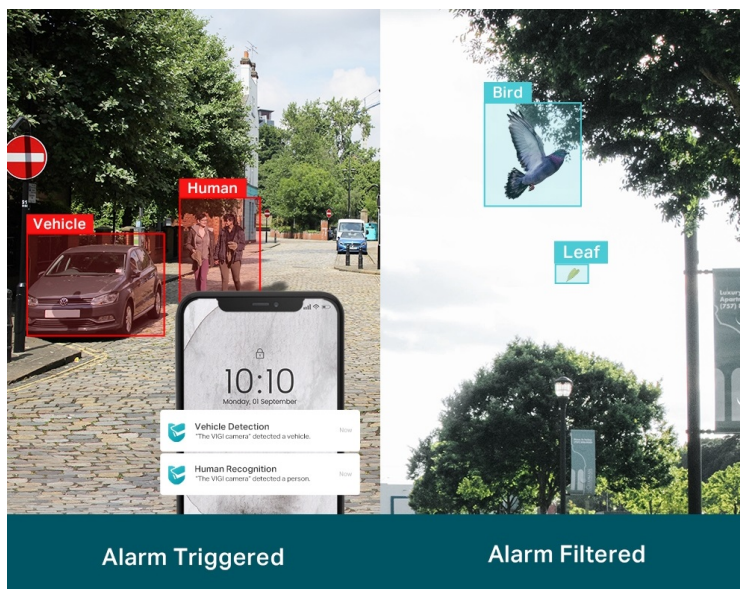

### TP-Link VIGI C330I - venkovní zabezpečení v provedení bullet

Venkovní IP kamera TP-Link VIGI C330I typu bullet, která nabízí vysoké rozlišení 3 Mpx. Díky tomu zachytí ostrý obraz s některými jemnějšími detaily. Vzhledem k **odolné konstrukci s certifikací IP67** je vhodná pro dohled nad venkovními prostory rodinných domů, okolí firem, staveb apod. Uplatní se nejenom při **rozpoznávání osob, ale také vozidel**.

Integrované čipy využívají **algoritmy umělé inteligence** a efektivně tak rozliší lidské postavy nebo auta od jiných objektů. **Pokročilé detekce** pak umožní rozpoznat například narušení oblasti, odstranění předmětu, překročení hranice nebo třeba neoprávněnou manipulaci s kamerou. Samozřejmostí je také **podpora mobilní aplikace TP-Link VIGI**, abyste dění mohli sledovat kdykoli a kdekoli skrze displej smartphonu.

### TP-Link VIGI C330I 2,8 mm

**3megapixelová IP** kamera typu **bullet** nabízí snímač **1/2,8" CMOS** s rozlišením **2304 x 1296** obrazových bodů, **citlivost 0,1 lux (barevně)** a podporu **DWDR**. Připojení lze jednoduše realizovat pomocí **RJ-45 portu**. Díky **aplikaci TP-Link VIGI** lze sledovat dění **24 hodin denně, 7 dní v týdnu** odkudkoli skrze váš smartphone. Spolehlivý systém nočního vidění zajišťuje, že kamera funguje dobře i za špatných světelných podmínek a zaznamenává dění pro budoucí kontrolu. Dva způsoby napájení vám poskytnou nejen větší pohodlí, ale také mimořádně usnadní zapojení.