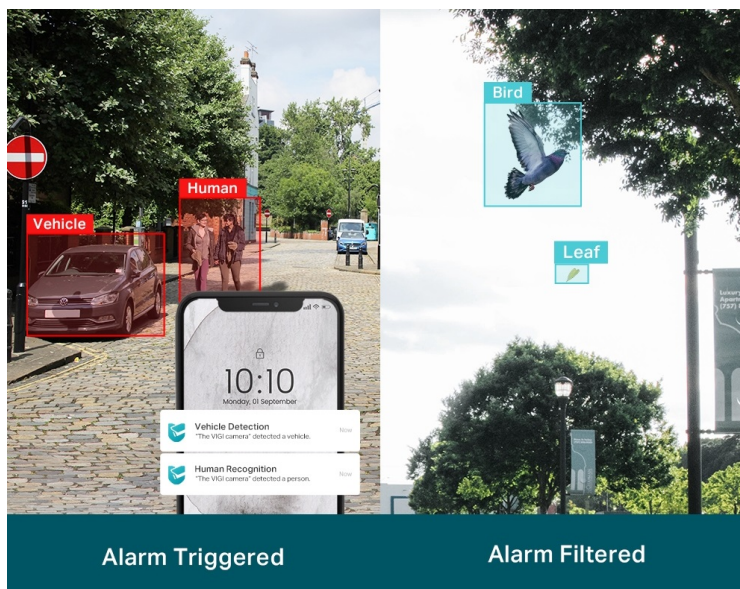

Popis

TP-Link VIGI C330I - venkovní zabezpečení v provedení bullet

Venkovní IP kamera TP-Link VIGI C330I typu bullet, která nabízí vysoké rozlišení 3 Mpx. Díky tomu zachytí ostrý obraz s některými jemnějšími detaily. Vzhledem k **odolné konstrukci s certifikací IP67** je vhodná pro dohled nad venkovními prostory rodinných domů, okolí firem, staveb apod. Uplatní se nejenom při **rozpoznávání osob, ale také vozidel**.

Integrované čipy využívají **algoritmy umělé inteligence** a efektivně tak rozliší lidské postavy nebo auta od jiných objektů. **Pokročilé detekce** pak umožní rozpoznat například narušení oblasti, odstranění předmětu, překročení hranice nebo třeba neoprávněnou manipulaci s kamerou. Samozřejmostí je také **podpora mobilní aplikace TP-Link VIGI**, abyste dění mohli sledovat kdykoli a kdekoli skrze displej smartphonu.

TP-Link VIGI C330I 4 mm

3megapixelová IP kamera typu **bullet** nabízí snímač **1/2,8" CMOS** s rozlišením **2304 x 1296** obrazových bodů, **citlivost 0,1 lux (barevně)** a podporu **DWDR**. Připojení lze jednoduše realizovat pomocí **RJ-45 portu**. Díky **aplikaci TP-Link VIGI** lze sledovat dění **24 hodin denně, 7 dní v týdnu** odkudkoli skrze váš smartphone. Spolehlivý systém nočního vidění zajišťuje, že kamera funguje dobře i za špatných světelných podmínek a zaznamenává dění pro budoucí kontrolu. Dva způsoby napájení vám poskytnou nejen větší pohodlí, ale také mimořádně usnadní zapojení.