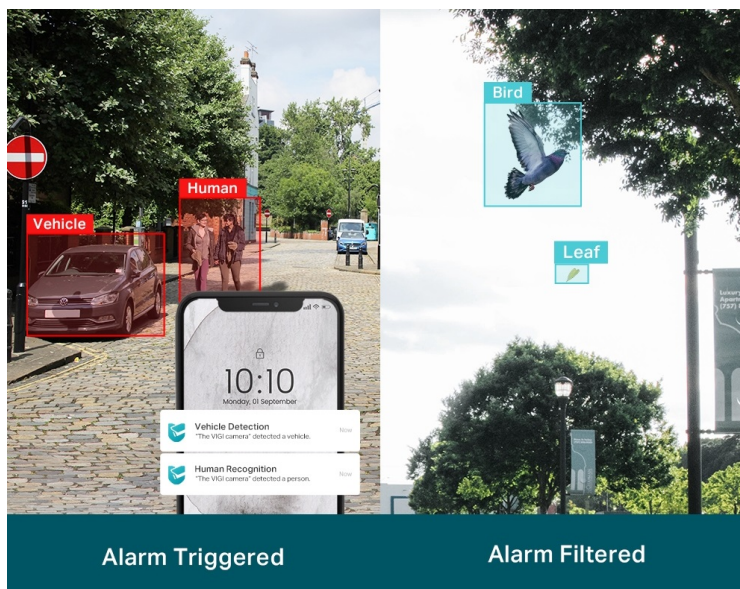

Venkovní IP kamera TP-Link VIGI C330I typu bullet, která nabízí vysoké rozlišení 3 Mpx. Díky tomu zachytí ostrý obraz s některými jemnějšími detaily. Vzhledem k **odolné konstrukci s certifikací IP67** je vhodná pro dohled nad venkovními prostory rodinných domů, okolí firem, staveb apod. Uplatní se nejenom při **rozpoznávání osob, ale také vozidel**.

Integrované čipy využívají **algoritmy umělé inteligence** a efektivně tak rozliší lidské postavy nebo auta od jiných objektů. **Pokročilé detekce** pak umožní rozpoznat například narušení oblasti, odstranění předmětu, překročení hranice nebo třeba neoprávněnou manipulaci s kamerou. Samozřejmostí je také **podpora mobilní aplikace TP-Link VIGI**, abyste dění mohli sledovat kdykoli a kdekoli skrze displej smartphonu.

TP-Link VIGI C330I 6 mm

3megapixelová IP kamera typu **bullet** nabízí snímač **1/2,8" CMOS** s rozlišením **2304 x 1296** obrazových bodů, **citlivost 0,1 lux (barevně)** a podporu **DWDR**. Připojení lze jednoduše realizovat pomocí **RJ-45 portu**. Díky **aplikaci TP-Link VIGI** lze sledovat dění **24 hodin denně, 7 dní v týdnu** odkudkoli skrze váš smartphone. Spolehlivý systém nočního vidění zajišťuje, že kamera funguje dobře i za špatných světelných podmínek a zaznamenává dění pro budoucí kontrolu. Dva způsoby napájení vám poskytnou nejen větší pohodlí, ale také mimořádně usnadní zapojení.