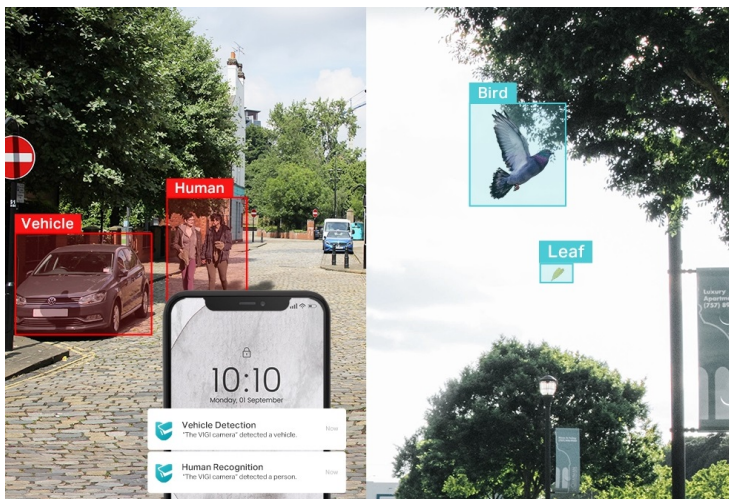

### TP-Link VIGI C350 - dbá na ochranu ve dne i v noci

**Venkovní IP kamera TP-Link VIGI C350** pro zabezpečení a monitoring v **režimu 24/7**. Produkuje obraz ve vysokém rozlišení, s barevnými detaily ve dne i v noci. Kamera disponuje **plnobarevným viděním a rozlišením 5 Mpx**. Výsledný obraz zpracovává pokročilá technologie ViGi, takže kamera vše zachytí jasně, čistě a zřetelně identifikuje veškeré potřebné objekty.

Integrované čipy s umělou inteligencí efektivně **rozpoznávají osoby a vozidla**, současně filtrují například přelet ptáků nebo listů. Pravidla pro spuštění **alarmu a notifikace** si můžete přizpůsobit podle vlastních požadavků a zachytit celou škálu nestandardních událostí.