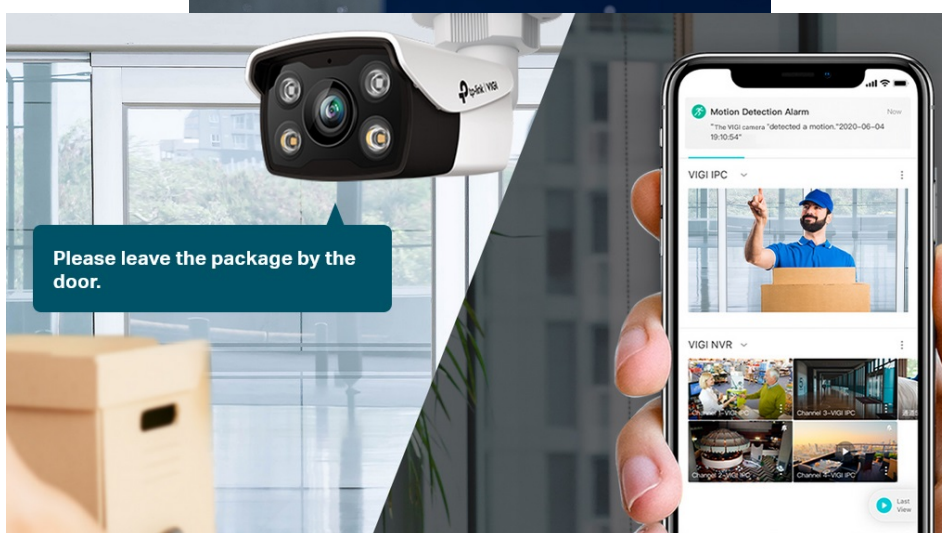

### TP-Link VIGI C350 - dbá na ochranu ve dne i v noci

**Venkovní IP kamera TP-Link VIGI C350** pro zabezpečení a monitoring v **režimu 24/7**. Produkuje obraz ve vysokém rozlišení, s barevnými detaily ve dne i v noci. Kamera disponuje **plnobarevným viděním a rozlišením 5 Mpx**. Výsledný obraz zpracovává pokročilá technologie ViGi, takže kamera vše zachytí jasně, čistě a zřetelně identifikuje veškeré potřebné objekty.

Integrované čipy s umělou inteligencí efektivně **rozpoznávají osoby a vozidla**, současně filtrují například přelet ptáků nebo listů. Pravidla pro spuštění **alarmu a notifikace** si můžete přizpůsobit podle vlastních požadavků a zachytit celou škálu nestandardních událostí.

Následná **obousměrná komunikace** a podpora **aplikace TP-Link VIGI** vám umožní okamžitě reagovat a mít každou událost pod kontrolou. Pro venkovní použití je **kamera TP-Link VIGI C350** zhotovena z kvalitních materiálů. **Konstrukce se stupněm krytí IP6** zajišťuje voděodolnost a ochranu ve vnějších podmínkách.