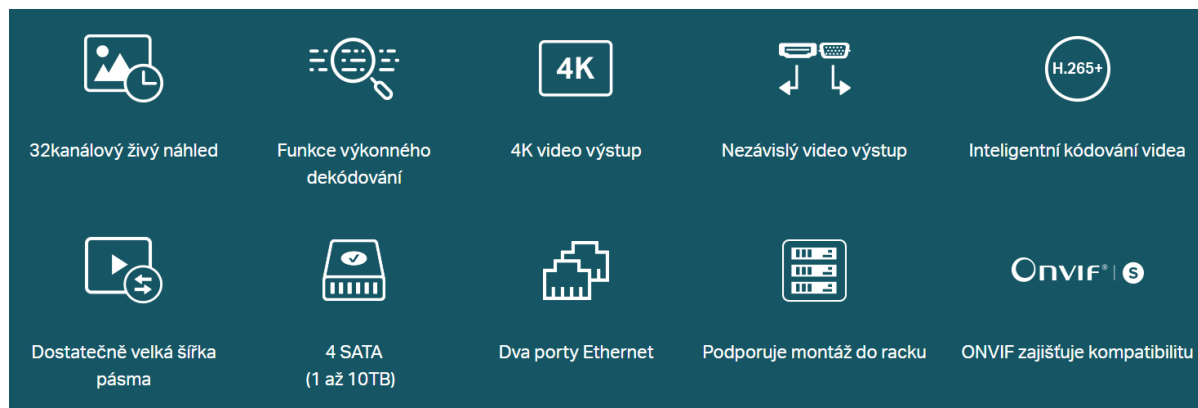

TP-LINK VIGI NVR4032H

Cena celkem:	26 999 Kč (bez DPH: 22 313 Kč)
Běžná cena:	29 699 Kč
Ušetříte:	2 700 Kč
Kód zboží:	TPLVIR0008
Part No.:	VIGI NVR4032H
Záruka:	24 měs.
Stav:	Nové zboží

Popis

TP-Link VIGI NVR4032H

32kanálový síťový videorekordér VIGI.

Záznamové zařízení **pro 32 IP kamer**. Povoleny kombinace různých rozlišení **do 8 Mpx** a datový tok do **320 Mb/s**. Podpora živého náhledu, ukládání a přehrávání připojených kamer. Zařízení podporuje také kamery třetích stran (ONVIF) a dekódování **H.265+**, díky kterému ušetříte datový objem/provoz. K dispozici jsou **4 pozice pro SATA pevný disk** s kapacitou až 10 TB/disk.

- **Kapacita 16 kanálů při 2 Mpx/ 8 kanálů při 4 Mpx:** Můžete současně sledovat několik kanálů, živé vysílání a přehrávat je najednou.
- **H.265+:** Kamery přenášejí komprimovaný křišťálově čistý obraz, aniž by využívaly další šířku pásma, a šetří tak místo na disku, snižují zatížení sítě a náklady na monitorování - to vše bez snížení kvality obrazu.
- **Výstupy HDMI a VGA:** Podpora nezávislého výstupu videa.
- **Šířka pásma 320 Mb/s pro příchozí i odchozí přenos:** Díky tomu může videorekordér NVR obsluhovat více kamer s vysokým rozlišením.
- **4x SATA úložiště:** Podpora až čtyř SATA diskových jednotek, každý o velikosti až 10 TB.
- **ONVIF zajišťuje kompatibilitu*:** Snadno přidejte IP kamery VIGI a dalších značek a vytvořte výkonnou a rozmanitou síť díky bezbariérové kompatibilitě.
- **Současné přehrávání z 16 kanálů:** Můžete přehrávat záznamy až ze 16 kamer současně, zrychlit rychlost přehrávání a snadno vyhledávat události v přehledu záznamů pro pohodlné prohlížení obsahu.
- **2x RJ-45 port:** Podporuje až tři síťové režimy, včetně víceadresového režimu, odolnosti proti selhání a rozdělování zátěže.
- **Plug & Play:** Nový videorekordér NVR umožňuje automatické přidání nových a dříve nepoužitých IP kamer VIGI a